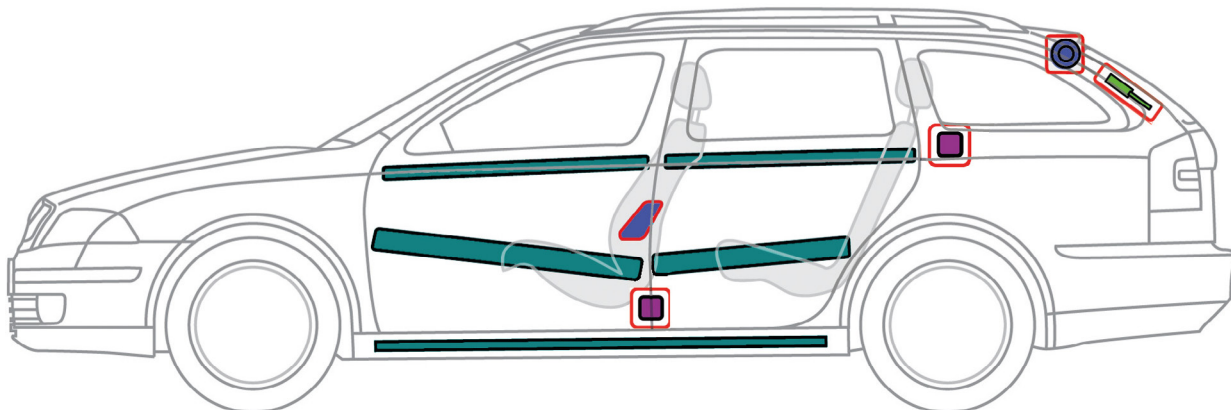

ŠKODA

ŠKODA OCTAVIA COMBI II (2004 - 2013)

Legenda

	Airbag		Vyztužení karoserie		Řídící jednotka airbagu
	Akumulátor		Plynový generátor		Plynová vzpěra
	Palivová nádrž		Předepínač bezpečnostního pásu		
		ID. číslo	Číslo verze	Datum verze	Strana
		TMB- 1Z	01	02/2016	1 z 1