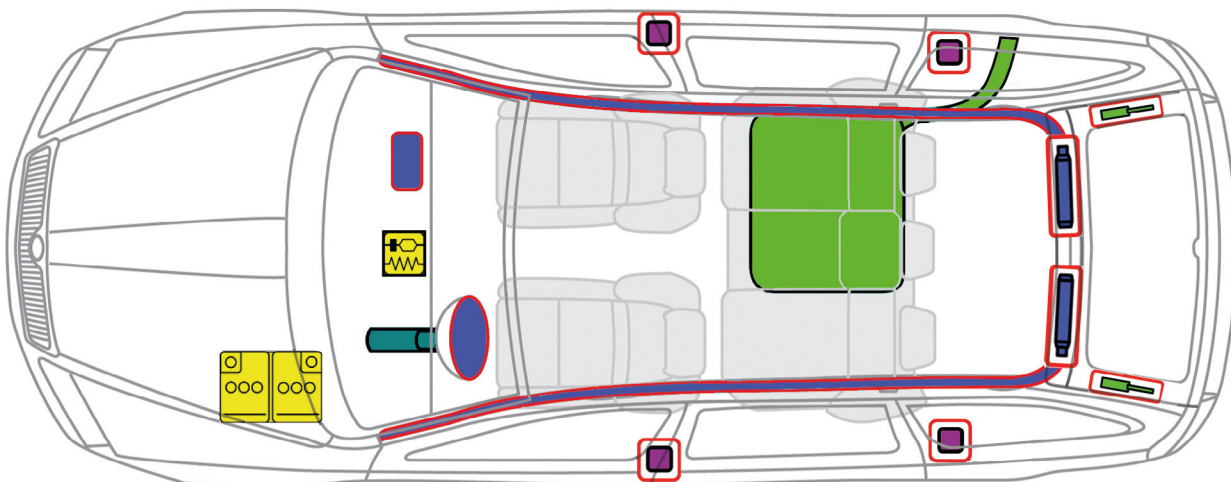

ŠKODA

ŠKODA OCTAVIA COMBI II (2004 - 2013)

Legenda

	Airbag		Vyztužení karoserie		Řídící jednotka airbagu
	Akumulátor		Plynový generátor		Plynová vzpěra
	Palivová nádrž		Předepínač bezpečnostního pásu		
		ID. číslo	Číslo verze	Datum verze	Strana
		TMB- 1Z	01	02/2016	1 z 1