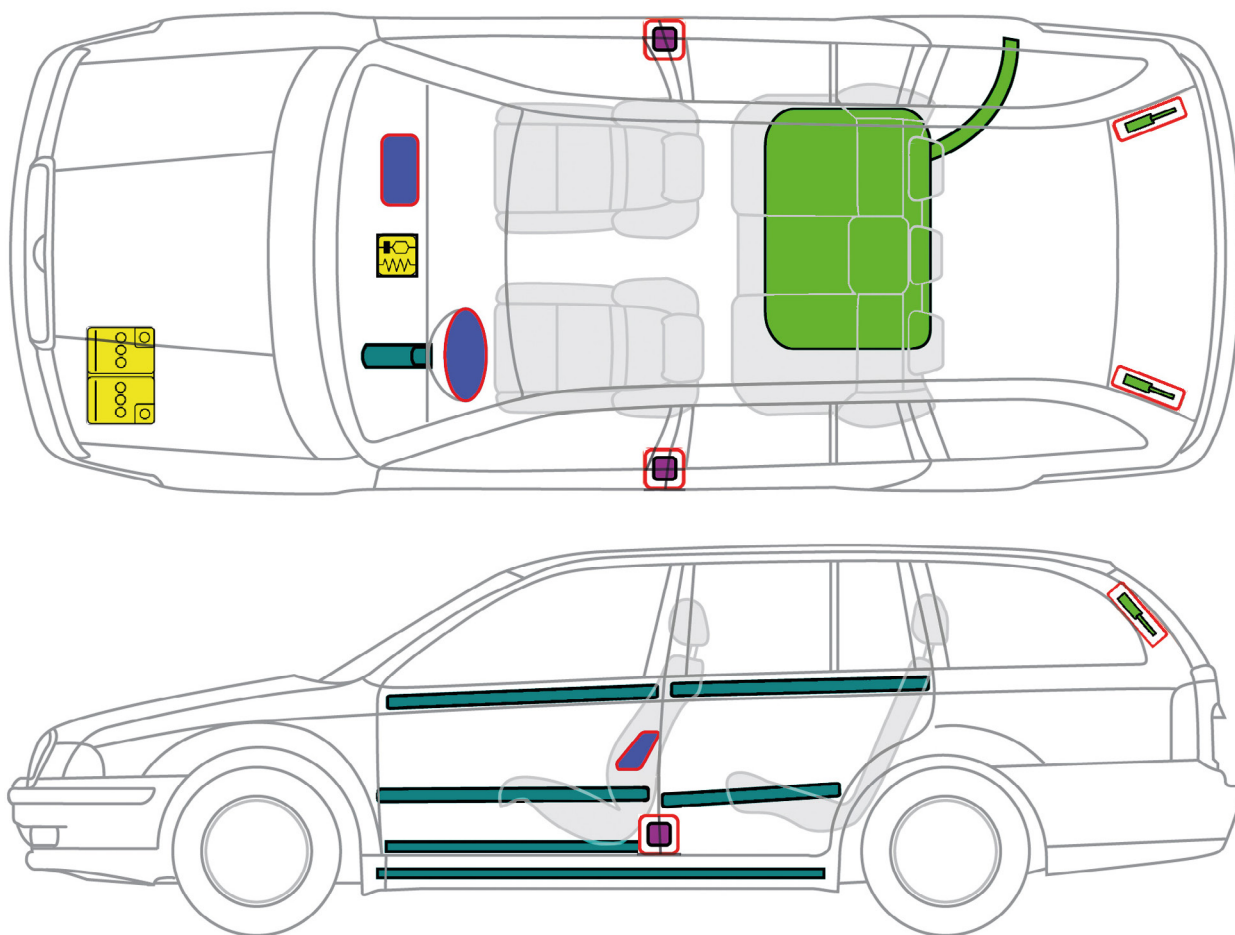

ŠKODA

ŠKODA OCTAVIA COMBI I (2000 - 2010)

Legenda

	Airbag		Vyztužení karoserie		Řídicí jednotka airbagu
	Akumulátor		Předpínač bezpečnostního pásu		Plynová vzpěra
	Palivová nádrž				

ID. číslo	Číslo verze	Datum verze	Strana
TMB- 1U	01	02/2016	1 z 1