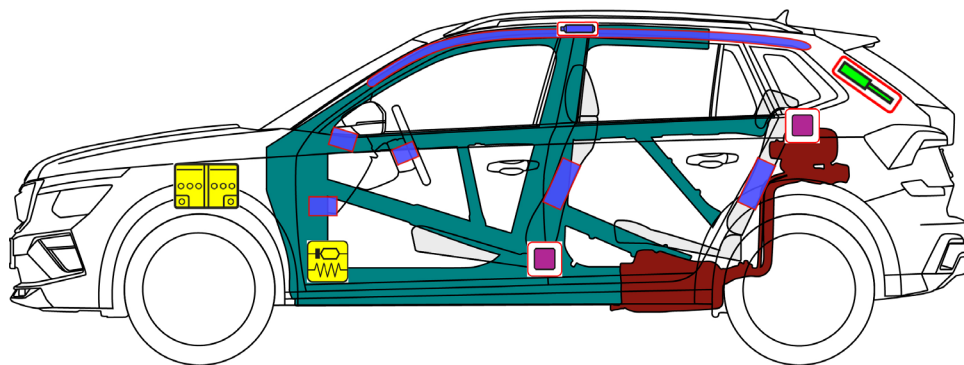

Škoda Kamiq

5 døre / 5 sæder / hatchback
fra 2024

	Airbag		Gasgenerator		Forspænder til sikkerhedssele		SRS kontrolenhed		Brændstoftank
	Gastrykfjeder/ forspændt fjeder		Forstærket område		Batterispænding lavt				

Škoda Kamiq

5 døre / 5 sæder / hatchback
fra 2024

1. Identifikation/genkendelse

Skrift

2. Fiksering/stabilisering/løft

Gør køretøjet ubevægeligt

1. Skift til positionen "P"
2. Aktivér parkeringsbremsen
3. Sluk for tændingen (Powermeter- visning "OFF")
4. Foretag sikring af køretøjet, så det ikke kan rulle væk

Løftepunkter

 Egnede løftepunkter

3. Fjern direkte farer/Sikkerhedsforskrifter

Sluk for tændingen

- Drej tændingsnøglen, og træk den ud, eller
- Tryk på knappen "Engine Start/Stop" i ratstammen uden at træde på fodbremsen.