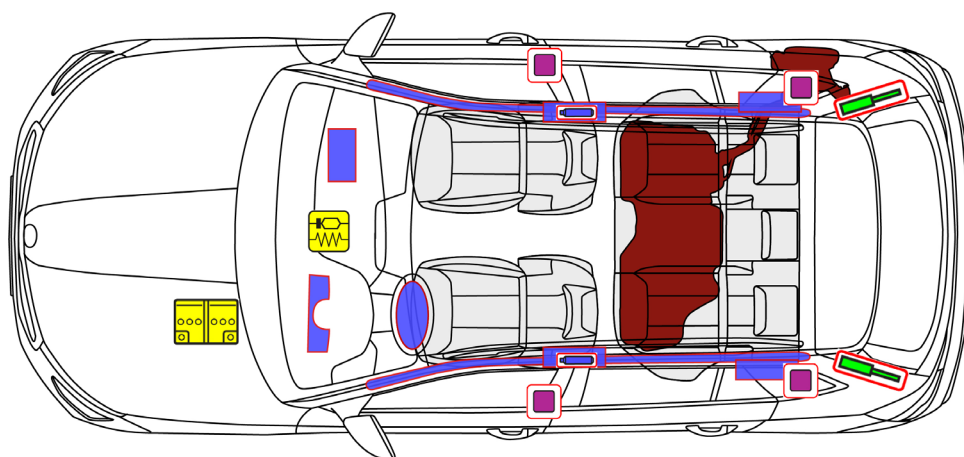

Škoda Kamiq

5 døre / 5 sæder / hatchback
fra 2024

	Airbag		Gasgenerator		Forspænder til sikkerhedssele		SRS kontrolenhed		Brændstoftank
	Gastrykfjeder/ forspændt fjeder		Forstærket område		Batterispænding lavt				

Škoda Kamiq

5 døre / 5 sæder / hatchback
fra 2024

1. Identifikation/genkendelse

Skrift

2. Fiksering/stabilisering/løft

Gør køretøjet ubevægeligt

1. Skift til positionen "P"
2. Aktivér parkeringsbremsen
3. Sluk for tændingen (Powermeter- visning "OFF")
4. Foretag sikring af køretøjet, så det ikke kan rulle væk

Løftepunkter

 Egnede løftepunkter

3. Fjern direkte farer/Sikkerhedsforskrifter

Sluk for tændingen

- Drej tændingsnøglen, og træk den ud, eller
- Tryk på knappen "Engine Start/Stop" i ratstammen uden at træde på fodbremsen.