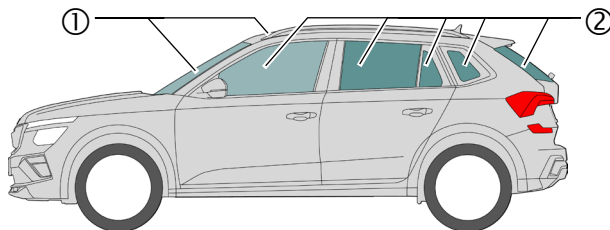

Fjern så vidt muligt den trådløse nøgle mere end 5 m fra køretøjet.

Afbryd 12-V-batteriet

I motorrummet
Afbryd minuspolen fra batteriet

4. Adgang til passagererne

Glastyper:

- ① Lamineret sikkerhedsglas
- ② Hærdet sikkerhedsglas