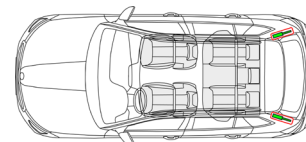

Elektrisk indstilling af sæde

Mekanisk indstilling af sæde

Mekanisk indstilling af ratstamme

5. Gemt energi/væske/gas/fedtstof

Benzin maks. 50 l

12 V

6. I tilfælde af brand

7. Under vand