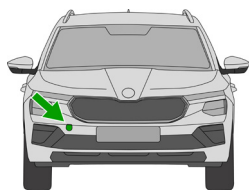

Škoda Kamiq

5 døre / 5 sæder / hatchback
fra 2024

8. Bugsering/transport/opbevaring

Trækøje foran i højre side
køretøjsside