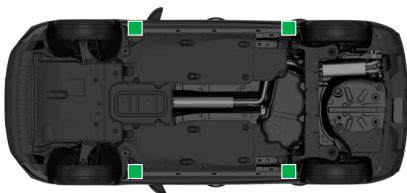

Škoda Kamiq

5 døre / 5 sæder / hatchback
fra 2024

1. Identifikation/genkendelse

Skrift

2. Fiksering/stabilisering/løft

Gør køretøjet ubevægeligt

1. Skift til positionen "P"
2. Aktivér parkeringsbremsen
3. Sluk for tændingen (Powermeter- visning "OFF")
4. Foretag sikring af køretøjet, så det ikke kan rulle væk

Løftepunkter

Egnede løftepunkter

3. Fjern direkte farer/Sikkerhedsforskrifter

Sluk for tændingen

- Drej tændingsnøglen, og træk den ud, eller
- Tryk på knappen "Engine Start/Stop" i ratstammen uden at træde på fodbremsen.

Fjern så vidt muligt den trådløse nøgle mere end 5 m fra køretøjet.

Afbryd 12-V-batteriet

I motorrummet
Afbryd minuspolen fra batteriet