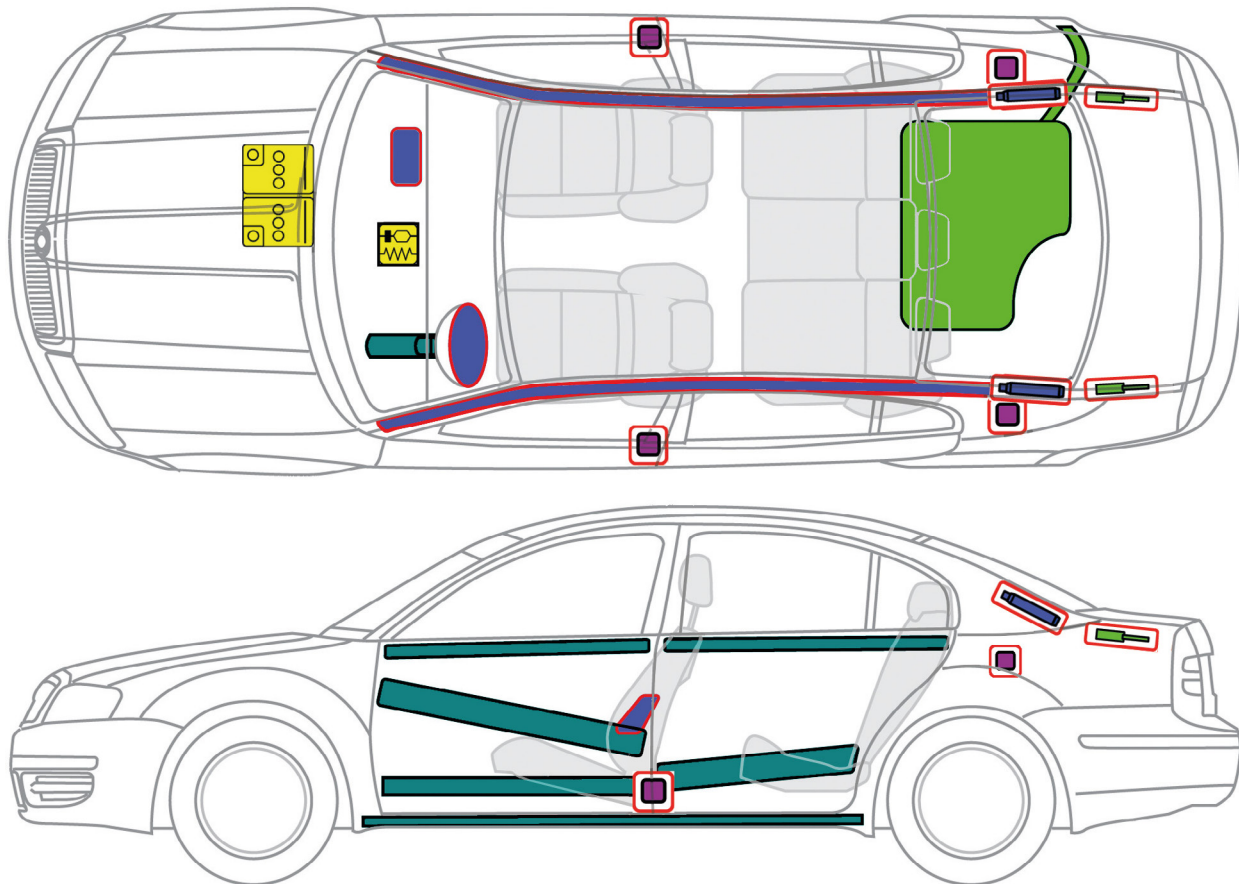

ŠKODA SUPERB I (2001 - 2008)

Legenda

	Airbag		Vyztužení karoserie		Řídicí jednotka airbagu	
	Akumulátor		Plynový generátor		Plynová vzpěra	
	Palivová nádrž		Předepínač bezpečnostního pásu			
			ID. číslo	Číslo verze	Datum verze	Strana
			TMB- 3U	01	02/2016	1 z 1