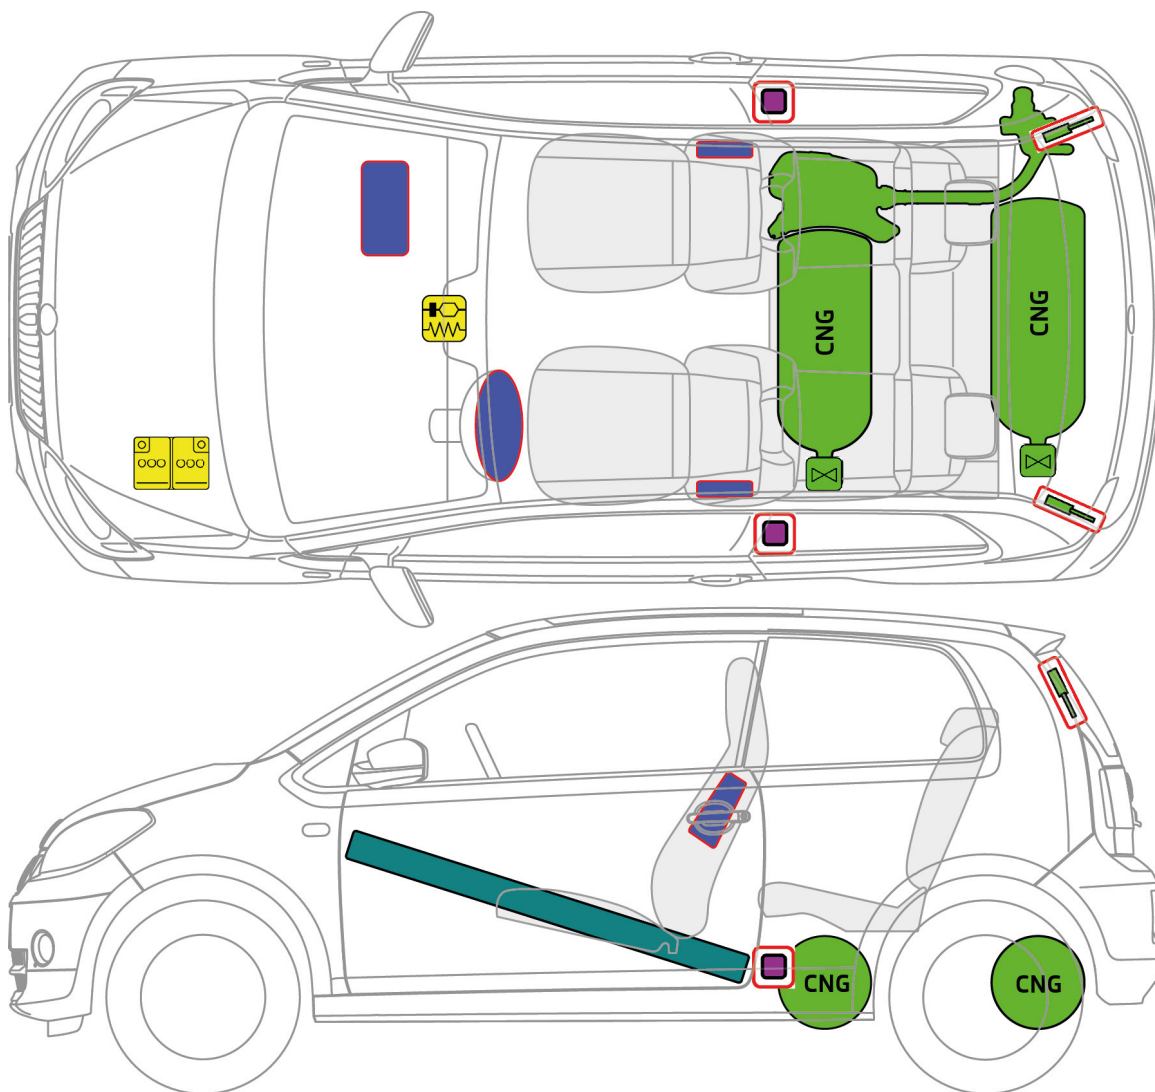

ŠKODA

ŠKODA CITIGO CNG 3-dveřové provedení (od 2012)

CITIGO

nebo

Legenda

	Airbag		Vyztužení karoserie		Řídící jednotka airbagu
	Akumulátor		Předepínač bezpečnostního pásu		Plynová vzpěra
	Palivová nádrž		Multifunkční ventil		Plynová nádrž
		ID. číslo	Číslo verze	Datum verze	Strana
		TMB- NF	01	02/2016	1 z 1