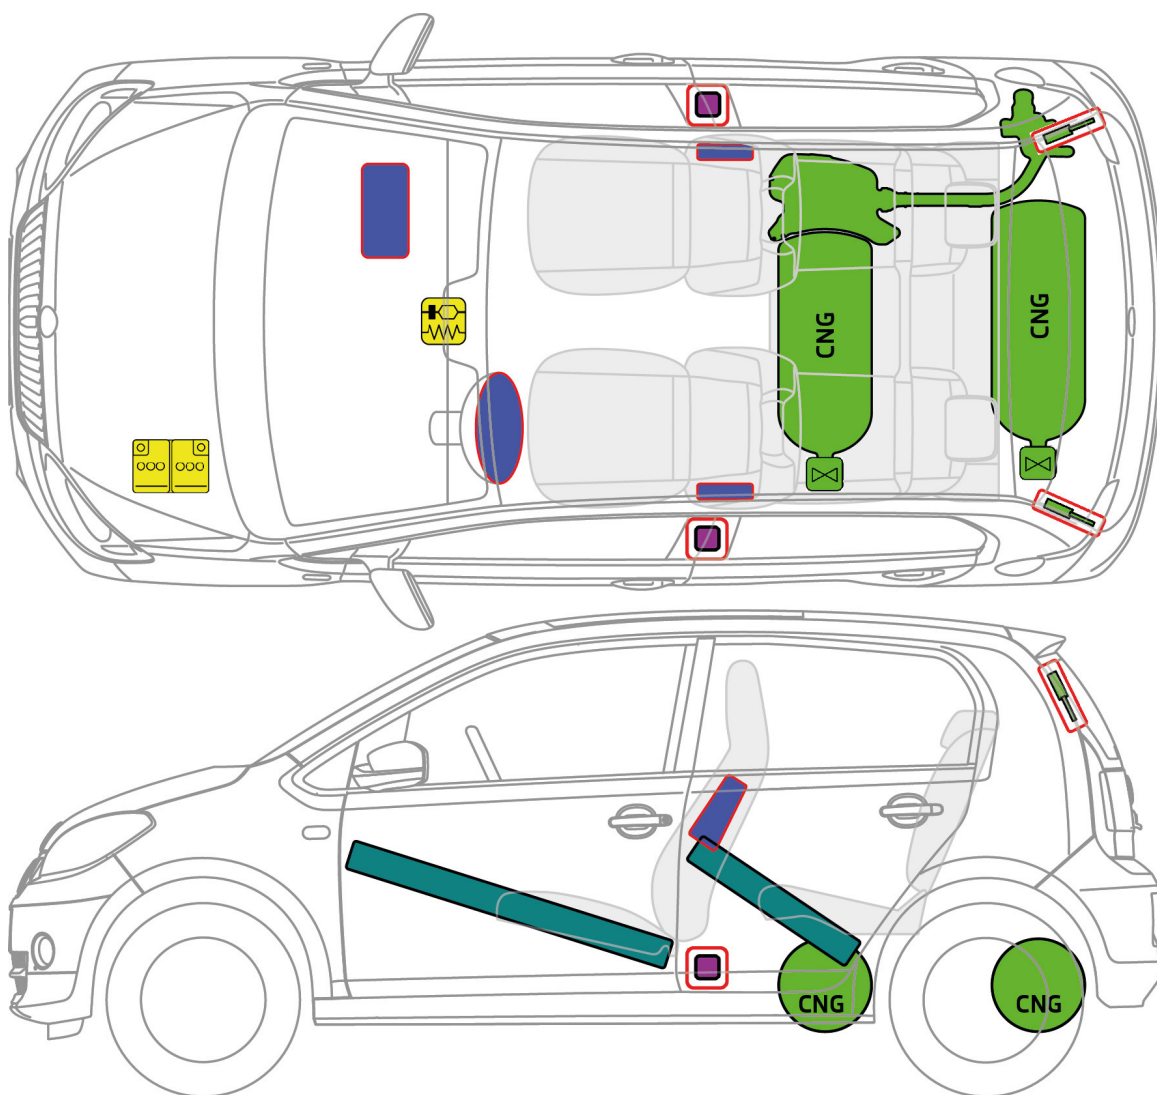

ŠKODA

ŠKODA CITIGO CNG 5-dveřové provedení (od 2012)

CITIGO

nebo

Legenda

	Airbag		Vyztužení karoserie		Řídící jednotka airbagu
	Akumulátor		Předepínač bezpečnostního pásu		Plynová vzpěra
	Palivová nádrž		Multifunkční ventil		Plynová nádrž
		ID. číslo	Číslo verze	Datum verze	Strana
		TMB- NF	01	02/2016	1 z 1