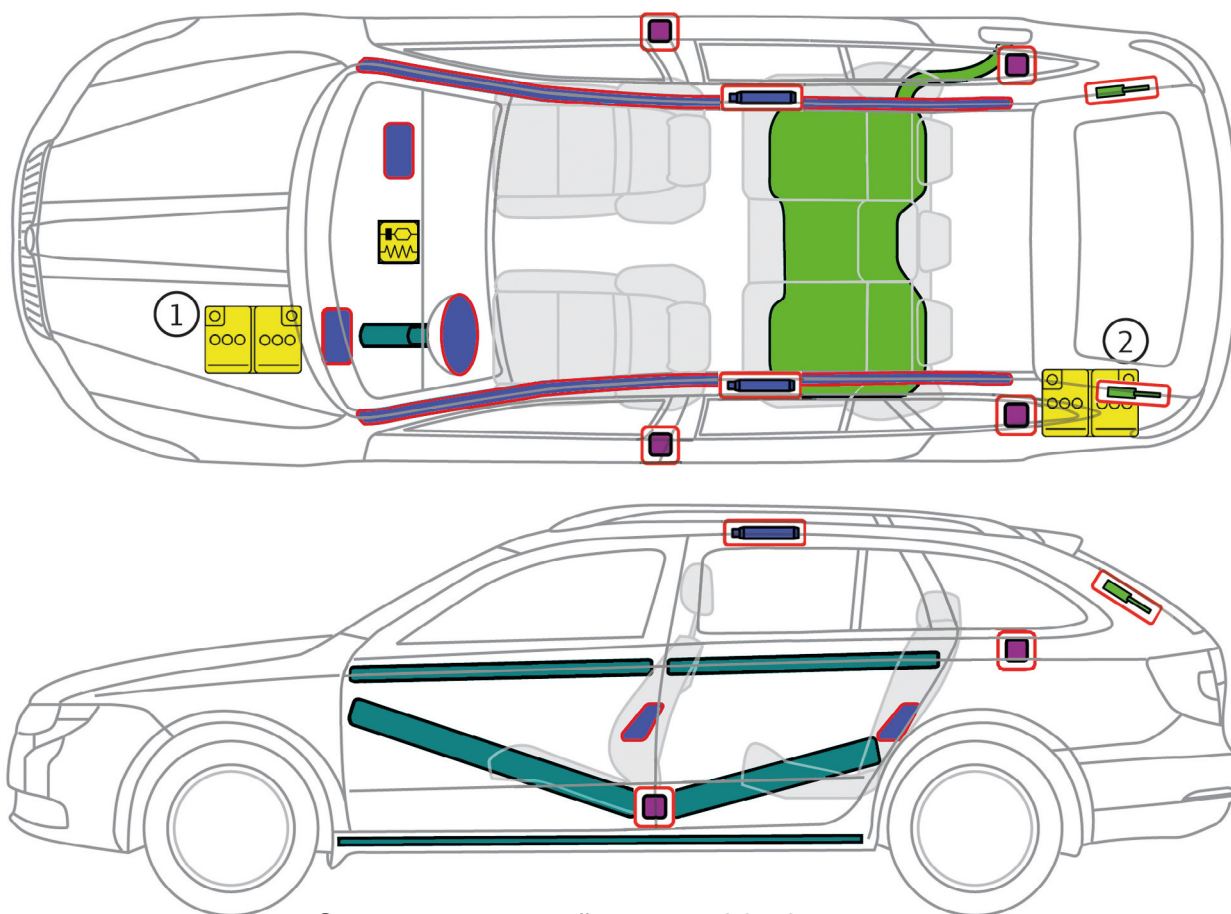

ŠKODA SUPERB COMBI II (2009 - 2015)

- ① všechna vozidla, kromě motorizace 3,6 l/191kW
- ② všechna vozidla s motorizací 3,6 l/191kW

Legenda

	Airbag		Vyztužení karoserie		Řídící jednotka airbagu
	Akumulátor		Plynový generátor		Plynová vzpěra
	Palivová nádrž		Předepínač bezpečnostního pásu		
		ID. číslo	Číslo verze	Datum verze	Strana
		TMB- 3T	01	02/2016	1 z 1