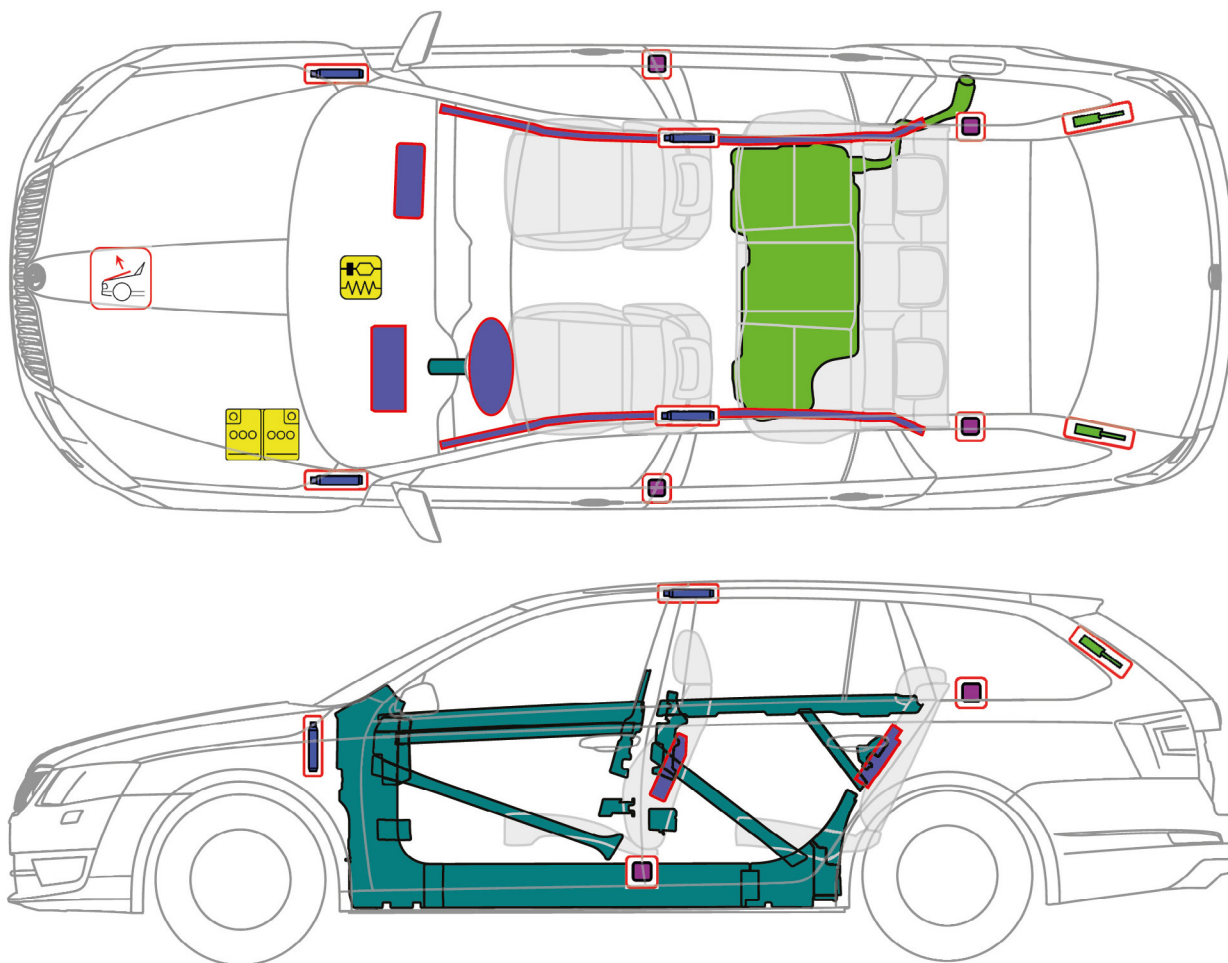

ŠKODA

ŠKODA OCTAVIA COMBI III (od 2013)

Legenda

	Airbag		Vyztužení karoserie		Řídící jednotka airbagu
	Akumulátor		Plynový generátor		Plynová vzpěra
	Palivová nádrž		Předepínač bezpečnostního pásu		System ochrany chodců Do 21.týdne 2013
		ID. číslo	Číslo verze	Datum verze	Strana
		TMB- 5E	01	02/2016	1 z 1