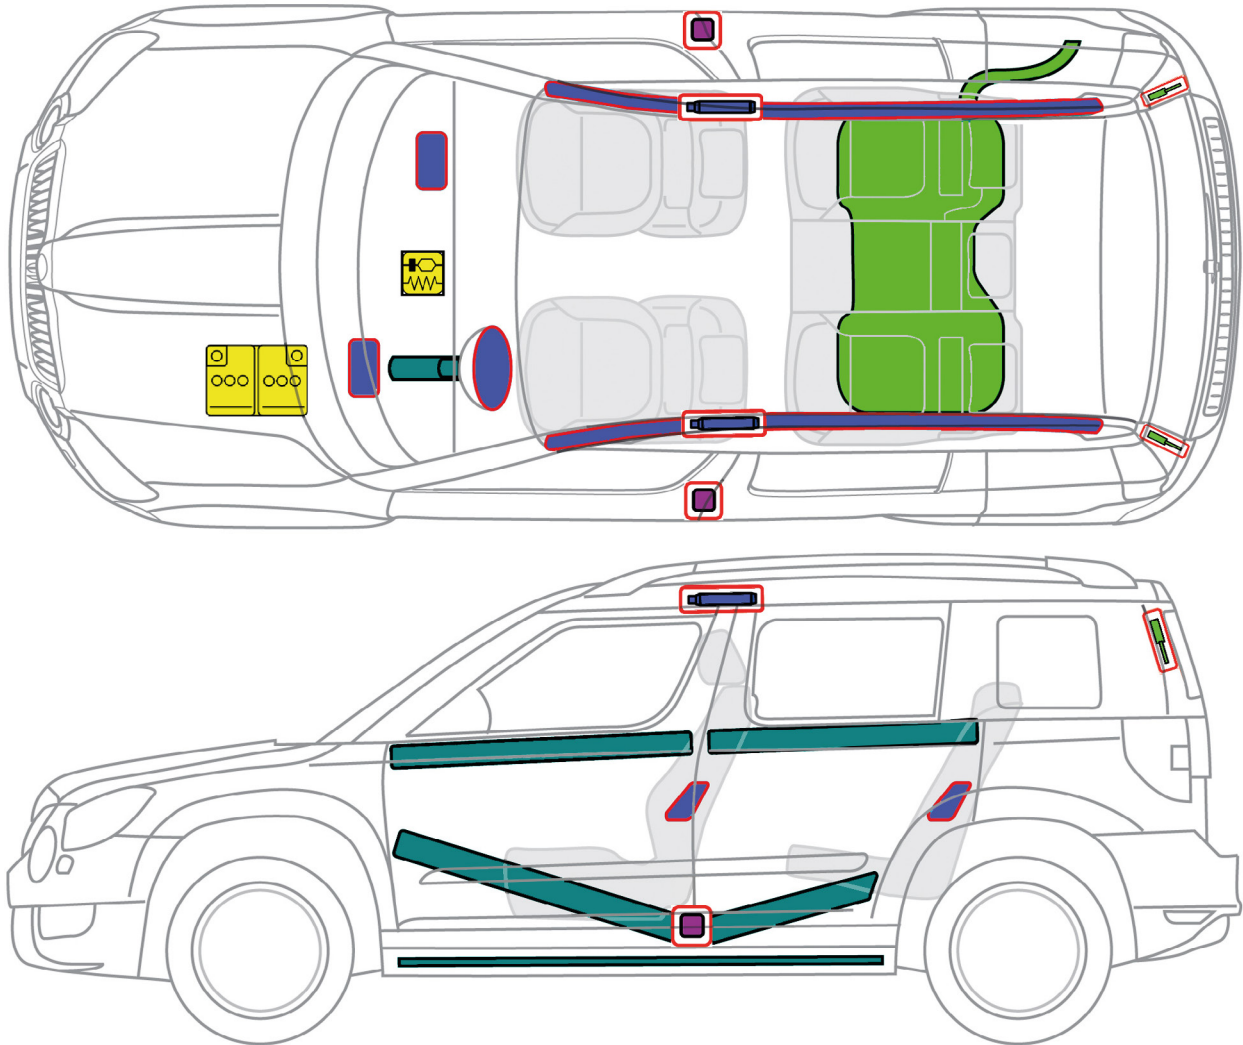

ŠKODA YETI (ab 2009)

Legende

	Airbag		Karosserie-Verstärkung		SRS Steuergerät
	Niedervolt-Batterie		Gasgenerator		Gasdruckdämpfer / vorgespannte Feder
	Treibstofftank		Gurtstraffer		