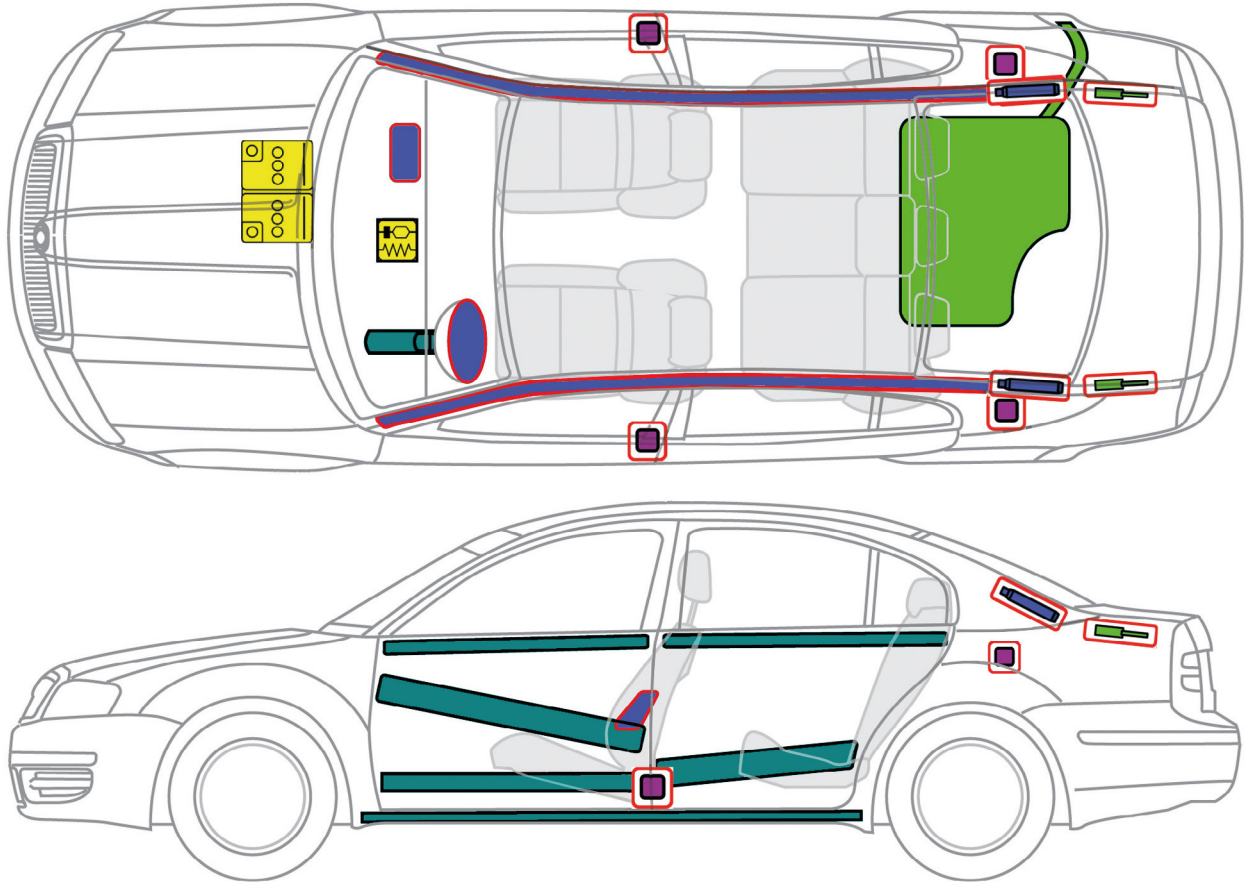

# ŠKODA SUPERB I (2001 - 2008)

Legende

	Airbag		Karosserie-Verstärkung		SRS Steuergerät
	Niedervolt-Batterie		Gasgenerator		Gasdruckdämpfer / vorgespannte Feder
	Treibstofftank		Gurtstraffer		