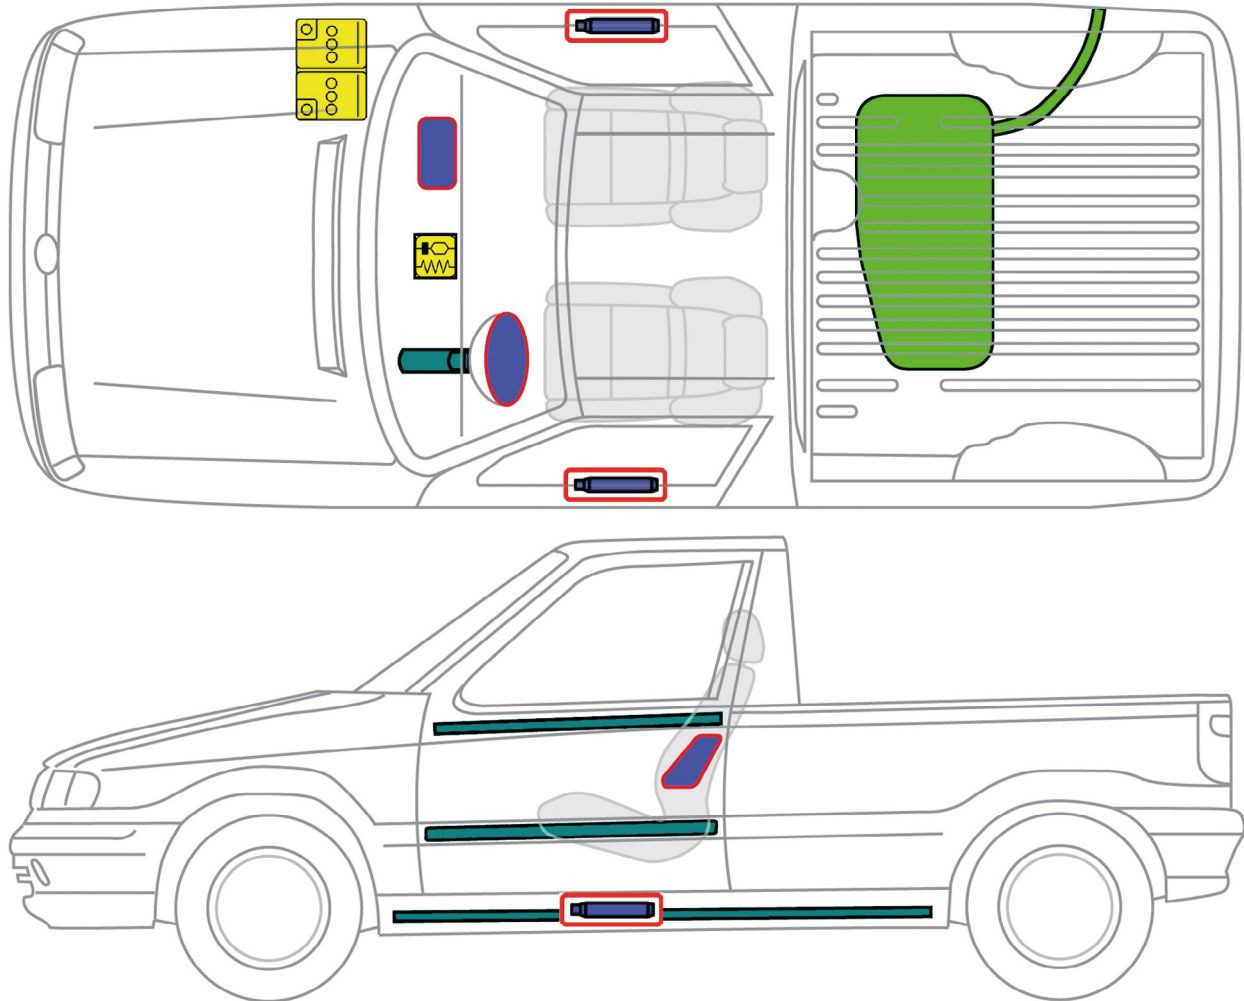

ŠKODA

ŠKODA PICK UP (1995 - 2001)

Legenda

	Airbag		Vyztužení karoserie		Řídící jednotka airbagu
	Akumulátor		Plynový generátor		
	Palivová nádrž				

	ID. číslo	Číslo verze	Datum verze	Strana
	TMB- 6U	01	02/2016	1 z 1