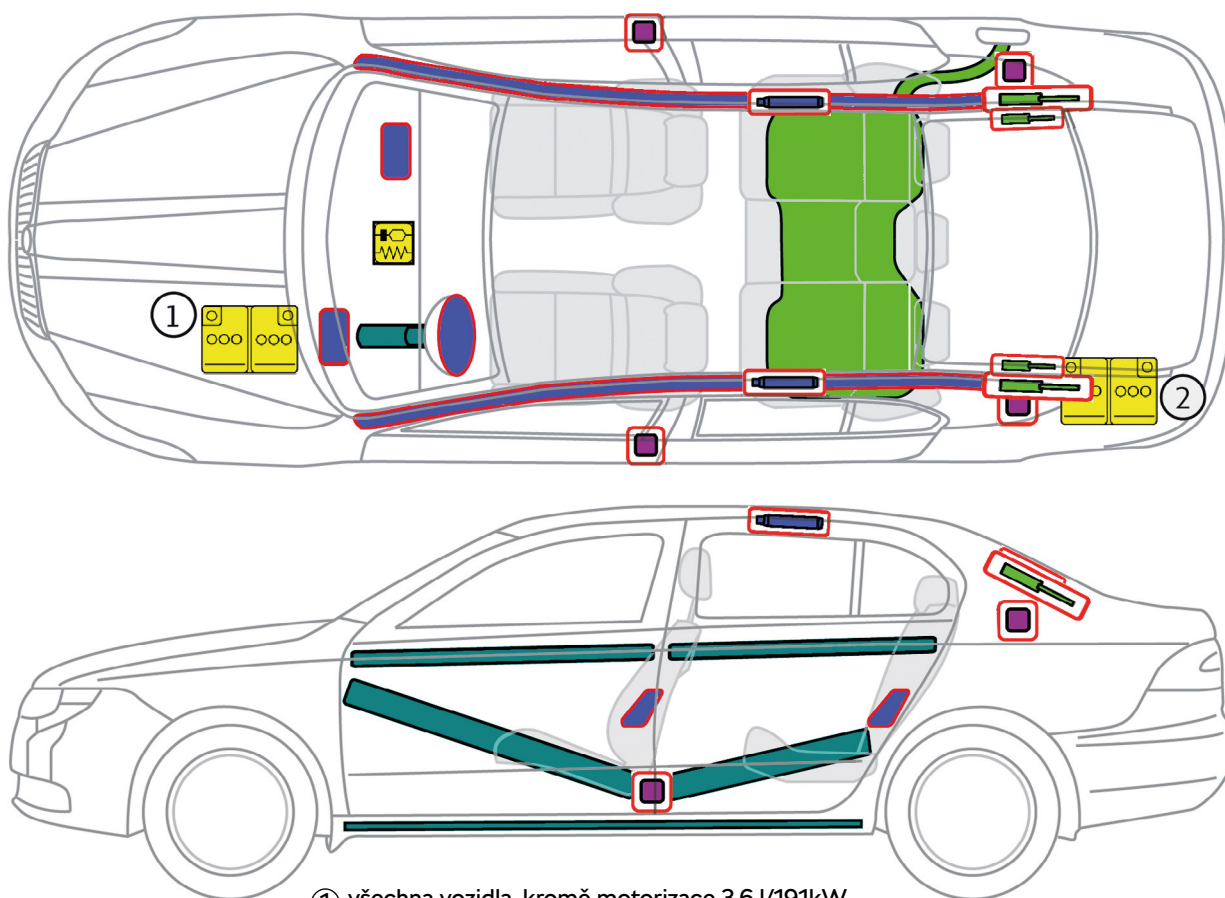

ŠKODA SUPERB II (2008 - 2015)

① všechna vozidla, kromě motorizace 3,6 I/191kW

② všechna vozidla s motorizací 3,6 I/191kW

Legenda

	Airbag		Vyztužení karoserie		Řídicí jednotka airbagu
	Akumulátor		Plynový generátor		Plynová vzpěra
	Palivová nádrž		Předepínač bezpečnostního pásu		
		ID. číslo	Číslo verze	Datum verze	Strana
		TMB- 3T	01	02/2016	1 z 1