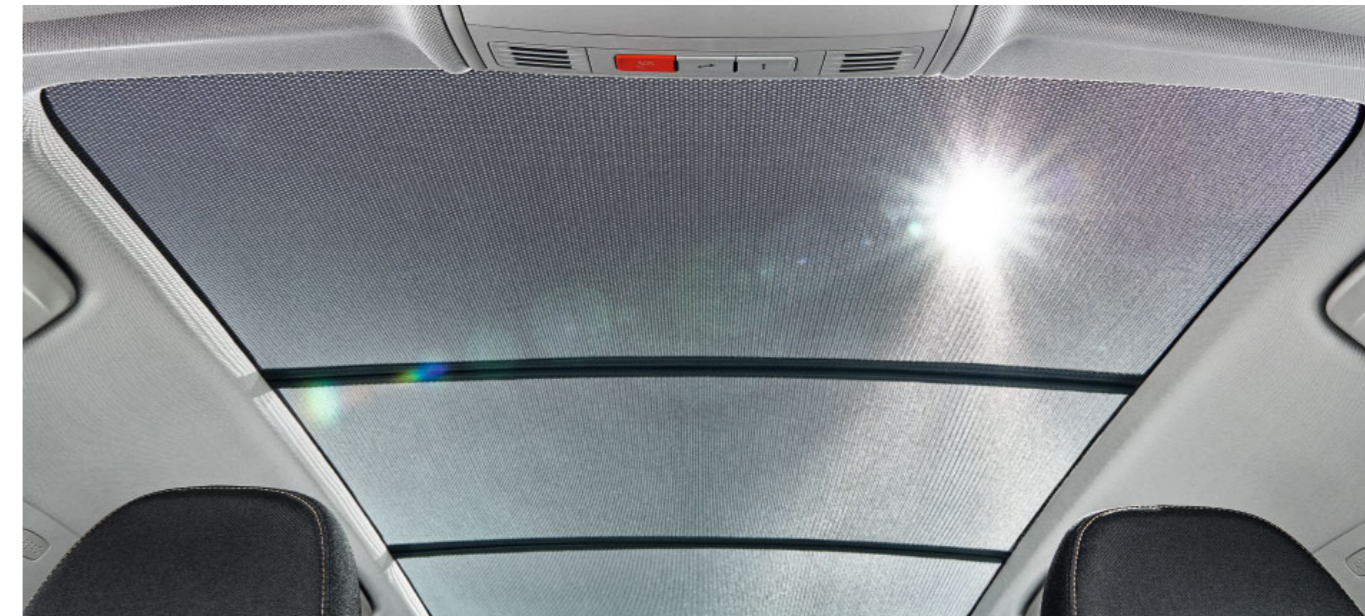

Sun shade – panoramic sunroof

6VA 064 365

Loading edge protection foil

6VE 061 197

Smart holder – multimedia holder

3V0 061 129

Smart holder – hook

3V0 061 126