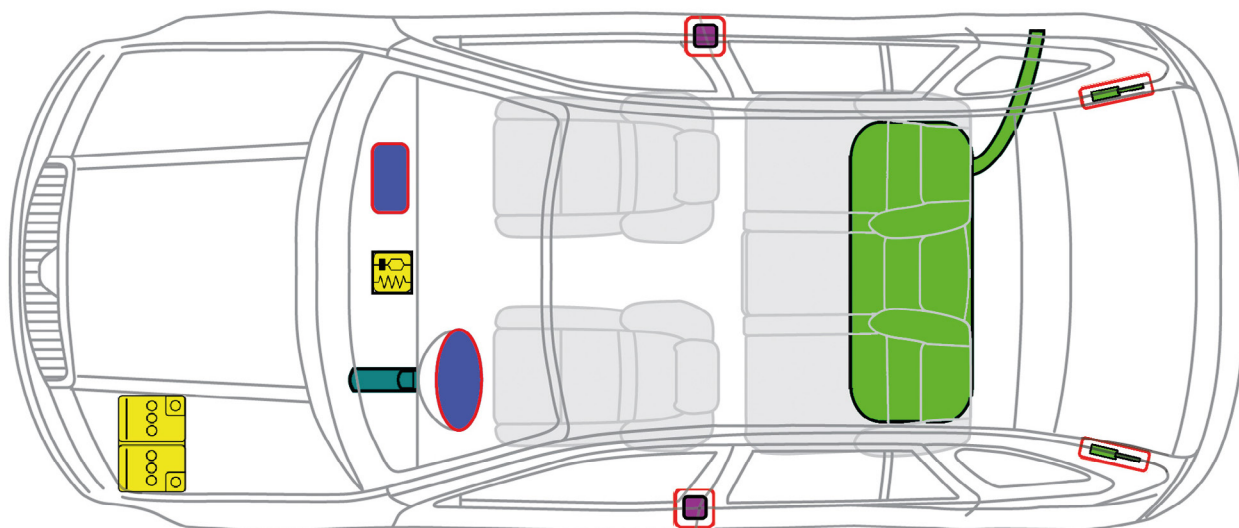

ŠKODA

ŠKODA FABIA COMBI I (2000 - 2007)

Legenda

	Airbag		Vyztužení karoserie		Řídicí jednotka airbagu
	Akumulátor		Předepínač bezpečnostního pásu		Plynová vzpěra
	Palivová nádrž				

ID. číslo	Číslo verze	Datum verze	Strana
TMB- 6Y	01	02/2016	1 z 1