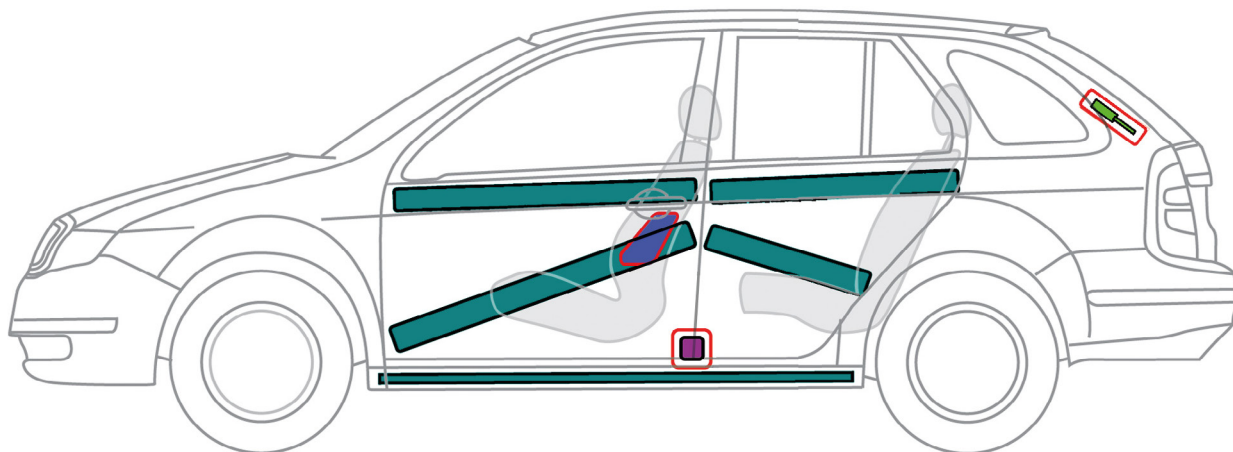

ŠKODA

ŠKODA FABIA COMBI I (2000 - 2007)

Legenda

	Airbag		Vyztužení karoserie		Řídicí jednotka airbagu
	Akumulátor		Předepínač bezpečnostního pásu		Plynová vzpěra
	Palivová nádrž				

ID. číslo	Číslo verze	Datum verze	Strana
TMB- 6Y	01	02/2016	1 z 1