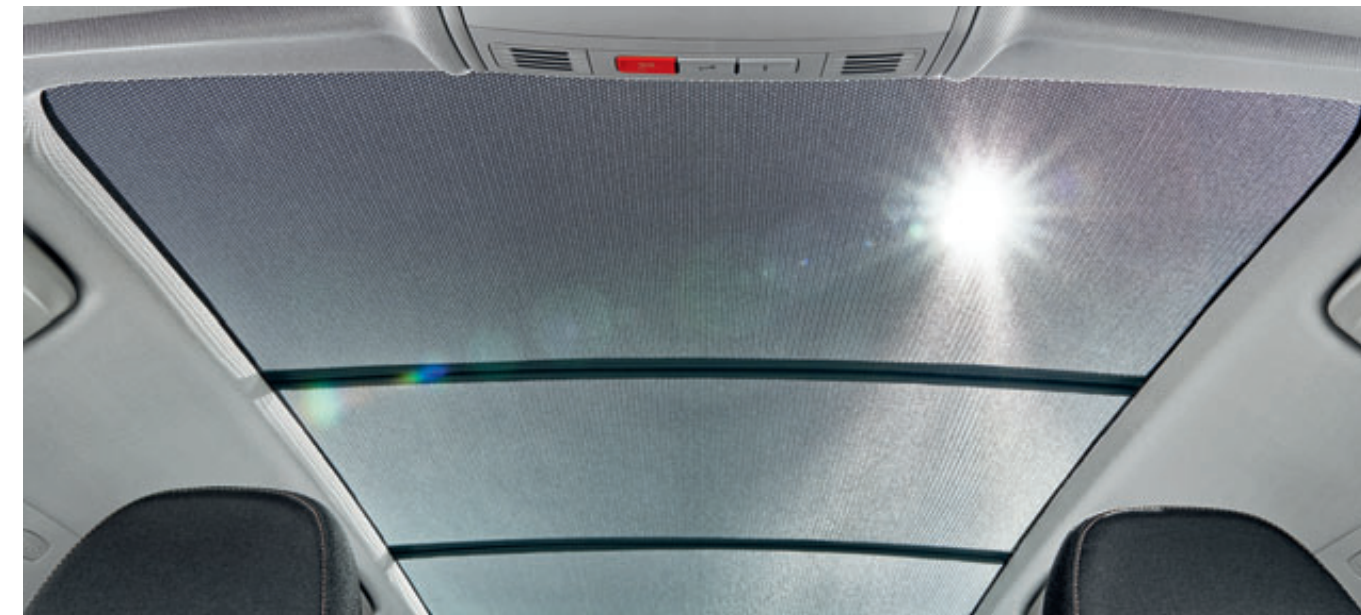

Double-sided boot mat

6VE 061 163

Universal fixing elements

6V0 061 104

Sun shade - panoramic sunroof

6VA 064 365

Net under parcel shelf

5LE 065 110C