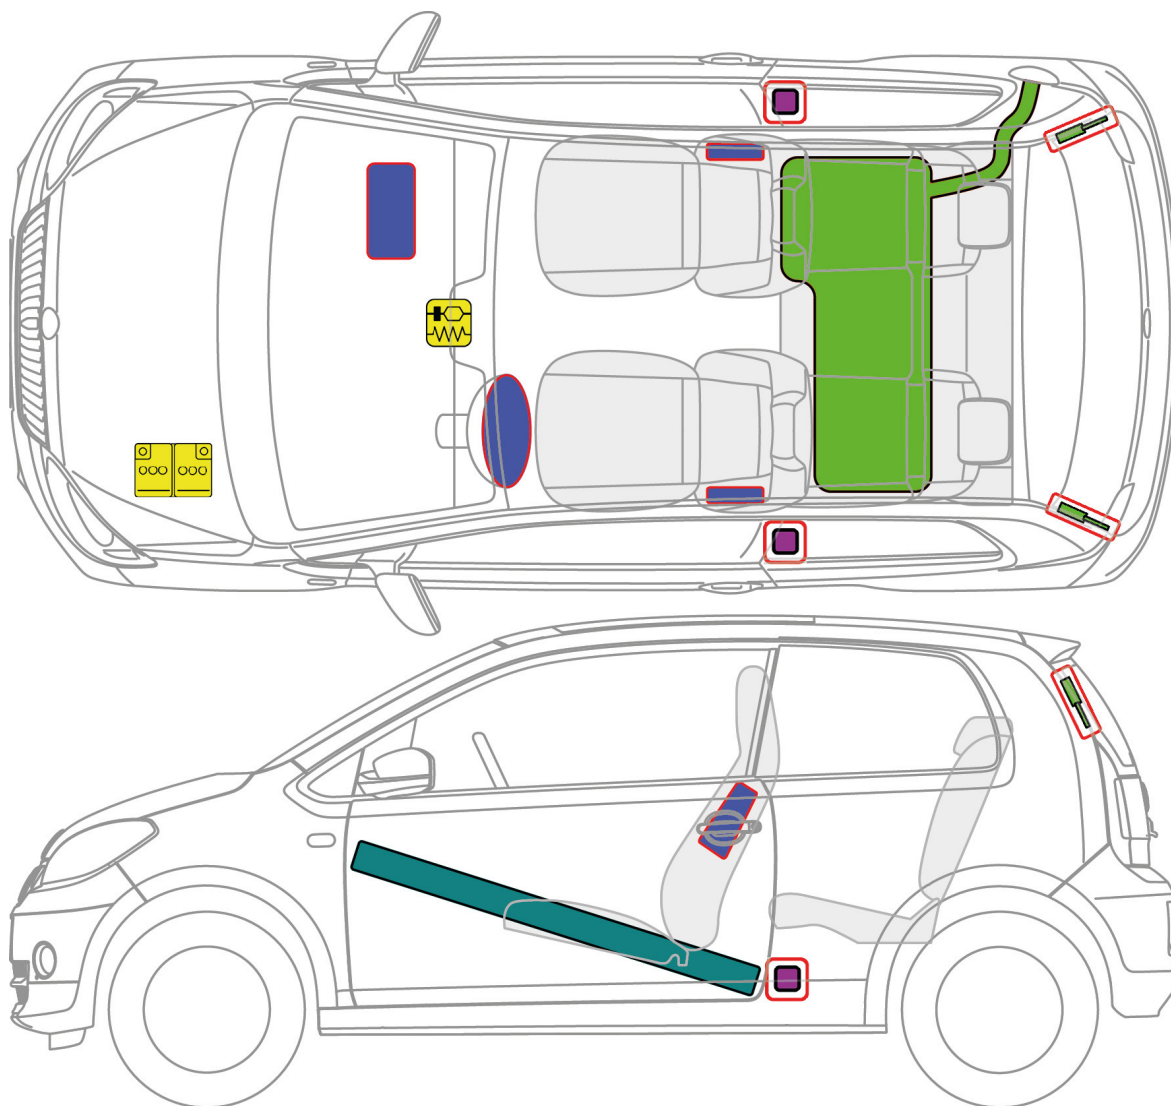

ŠKODA CITIGO 3-dveřové provedení (od 2011)

Legenda

	Airbag		Vyztužení karoserie		Řídicí jednotka airbagu	
	Akumulátor		Předepínač bezpečnostního pásu		Plynová vzpěra	
	Palivová nádrž					
			ID. číslo	Číslo verze	Datum verze	Strana
			TMB- NF	01	02/2016	1 z 1