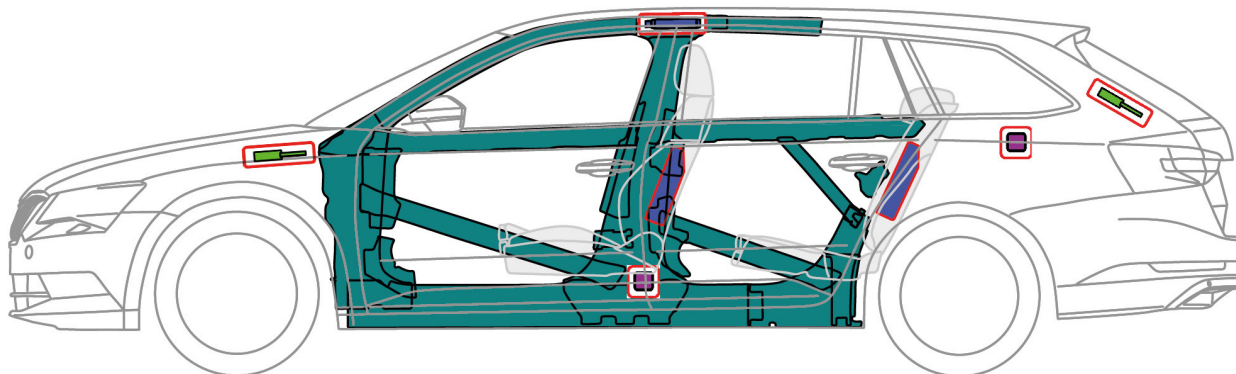

ŠKODA SUPERB COMBI III (od 2015)

Legenda

	Airbag		Vyztužení karoserie		Řídicí jednotka airbagu	
	Akumulátor		Plynový generátor		Plynová vzpěra	
	Palivová nádrž		Předepínač bezpečnostního pásu			
			ID. číslo	Číslo verze	Datum verze	Strana
			TMB- 3V	01	02/2016	1 z 1