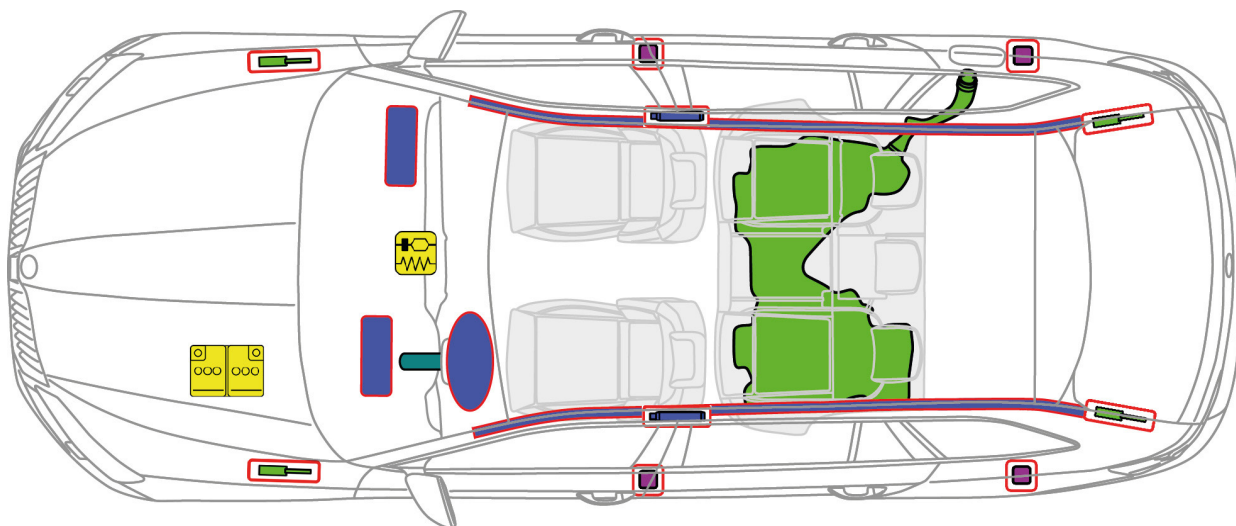

ŠKODA SUPERB COMBI III (od 2015)

Legenda

	Airbag		Vyztužení karoserie		Řídicí jednotka airbagu	
	Akumulátor		Plynový generátor		Plynová vzpěra	
	Palivová nádrž		Předepínač bezpečnostního pásu			
			ID. číslo	Číslo verze	Datum verze	Strana
			TMB- 3V	01	02/2016	1 z 1