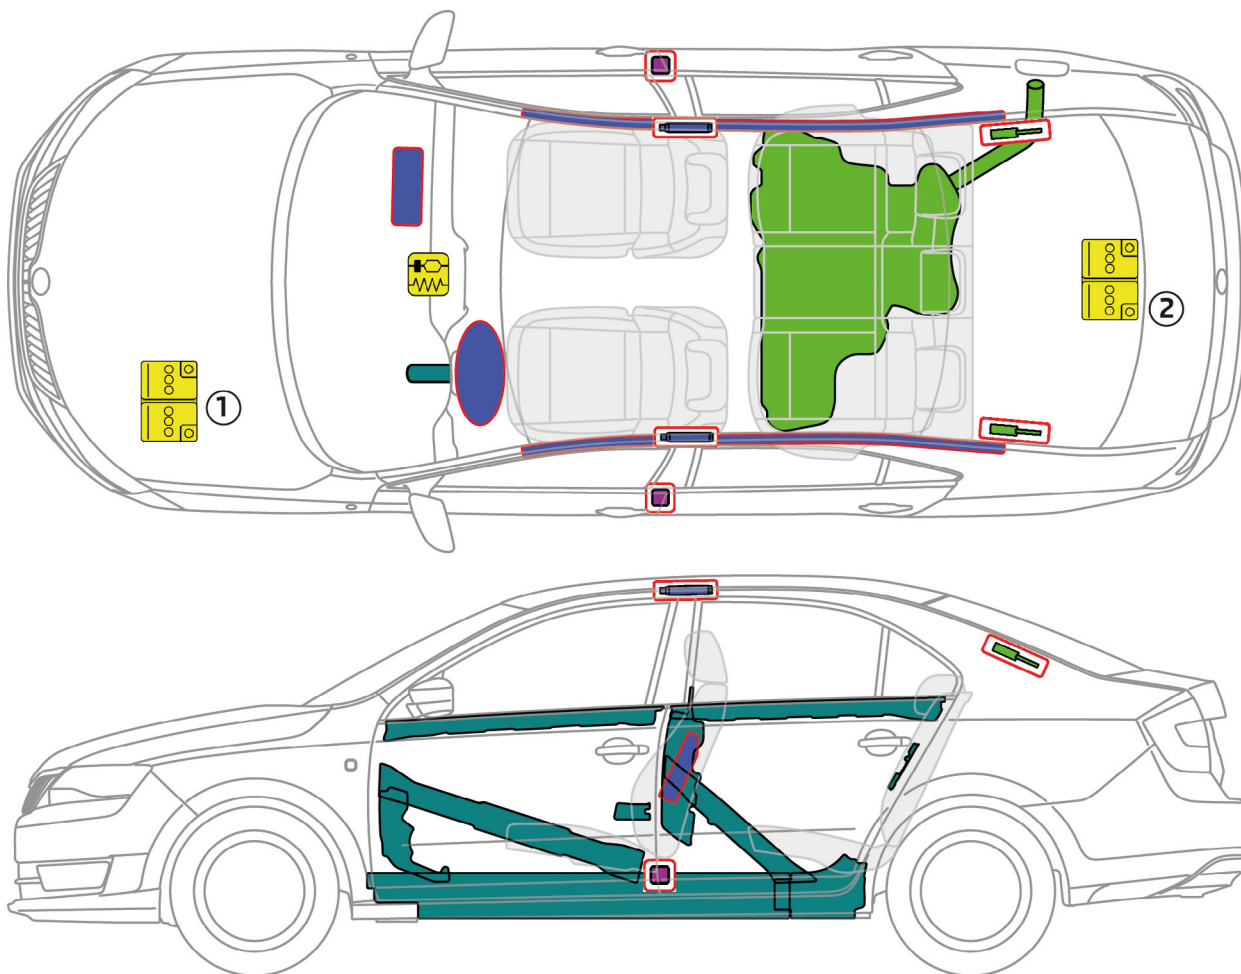

ŠKODA RAPID (od 2012)

① všechna vozidla, kromě motorizace 1,6 I/85 kW TDI CR

② všechna vozidla s motorizací 1,6 I/85 kW TDI CR

Legenda

	Airbag		Vyztužení karoserie		Řídicí jednotka airbagu
	Akumulátor		Plynový generátor		Plynová vzpěra
	Palivová nádrž		Předepínač bezpečnostního pásu		
		ID. číslo	Číslo verze	Datum verze	Strana
		TMB- NH	01	02/2016	1 z 1