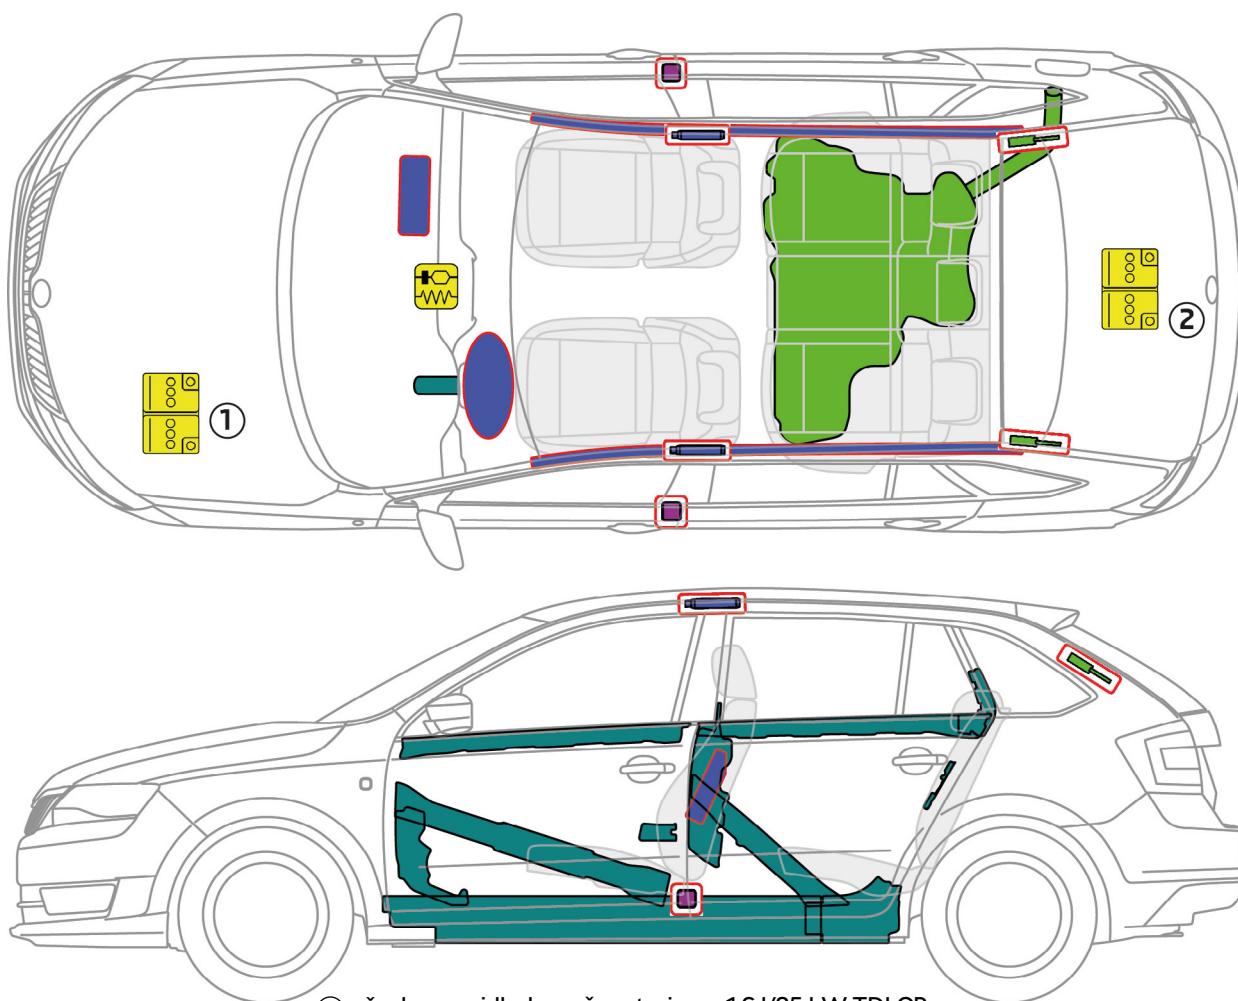

# ŠKODA RAPID SPACEBACK (od 2013)

① všechna vozidla, kromě motorizace 1,6 I/85 kW TDI CR

② všechna vozidla s motorizací 1,6 I/85 kW TDI CR

### Legenda

	Airbag		Vyztužení karoserie		Řídicí jednotka airbagu
	Akumulátor		Plynový generátor		Plynová vzpěra
	Palivová nádrž		Předepínač bezpečnostního pásu		
		ID. číslo	Číslo verze	Datum verze	Strana
		TMB- NH	01	02/2016	1 z 1