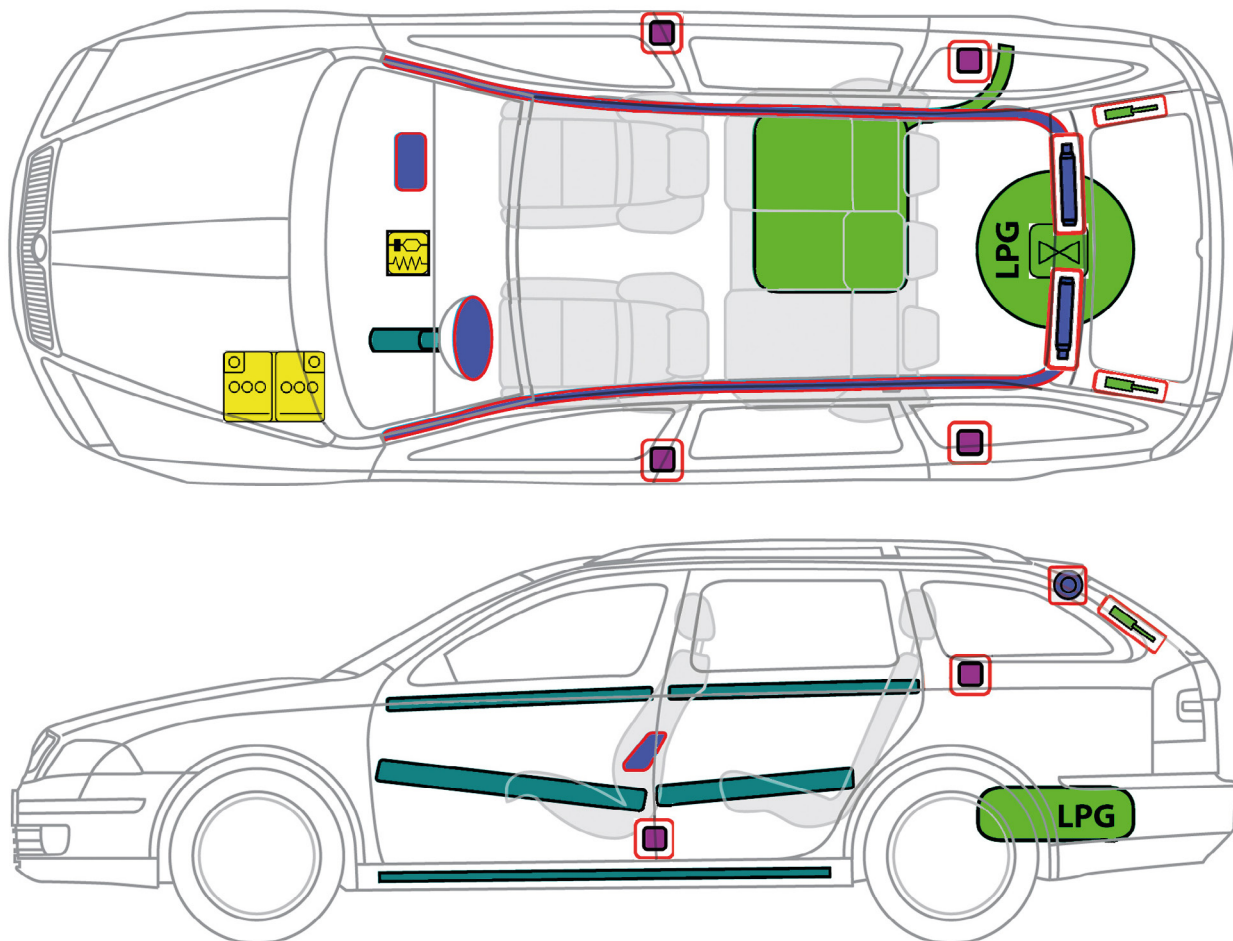

ŠKODA

ŠKODA OCTAVIA COMBI II LPG (2009 - 2013)

MPI

Legenda

	Airbag		Vyztužení karoserie		Řídicí jednotka airbagu		Akumulátor
	Plynový generátor		Plynová vzpěra		Palivová nádrž		Předepínač bezpečnostního pásu
	Multifunkční ventil		Plynová nádrž				