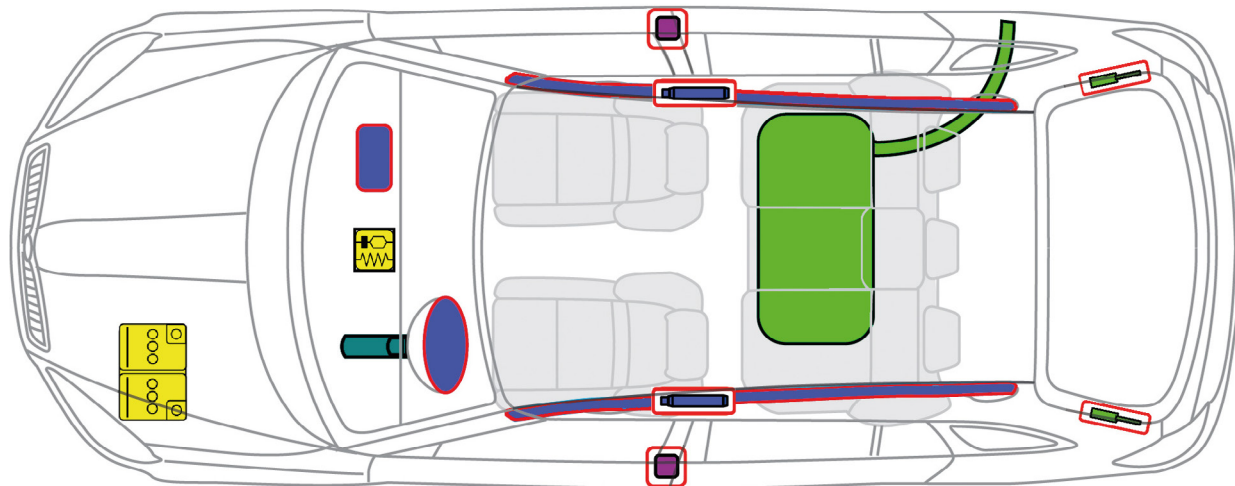

ŠKODA FABIA COMBI II (2006 - 2014)

Legenda

	Airbag		Vyztužení karoserie		Řídicí jednotka airbagu
	Akumulátor		Plynový generátor		Plynová vzpěra
	Palivová nádrž		Předepínač bezpečnostního pásu		
		ID. číslo	Číslo verze	Datum verze	Strana
		TMB- 54	01	02/2016	1 z 1