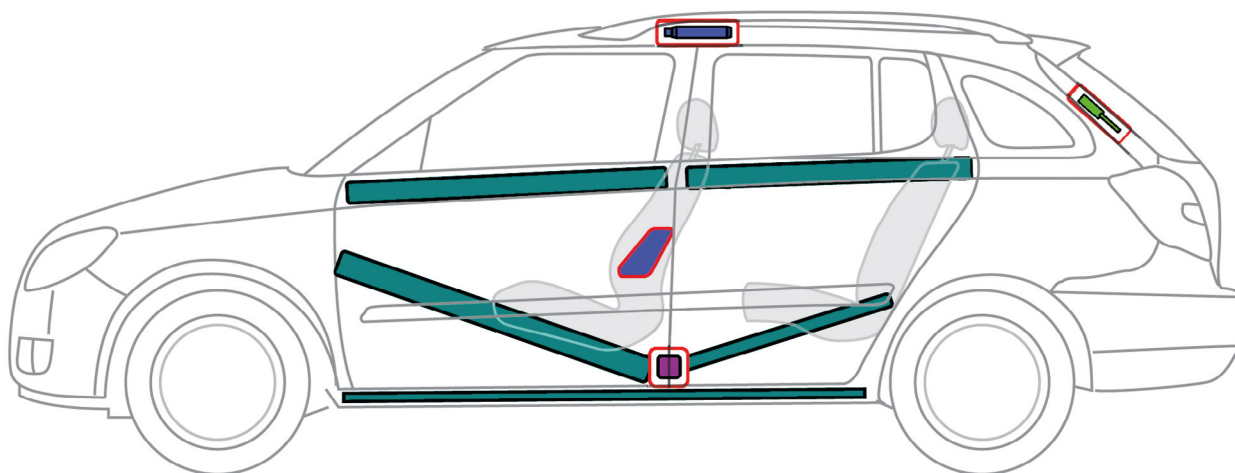

ŠKODA FABIA COMBI II (2006 - 2014)

Legenda

	Airbag		Vyztužení karoserie		Řídicí jednotka airbagu
	Akumulátor		Plynový generátor		Plynová vzpěra
	Palivová nádrž		Předepínač bezpečnostního pásu		
		ID. číslo	Číslo verze	Datum verze	Strana
		TMB- 54	01	02/2016	1 z 1