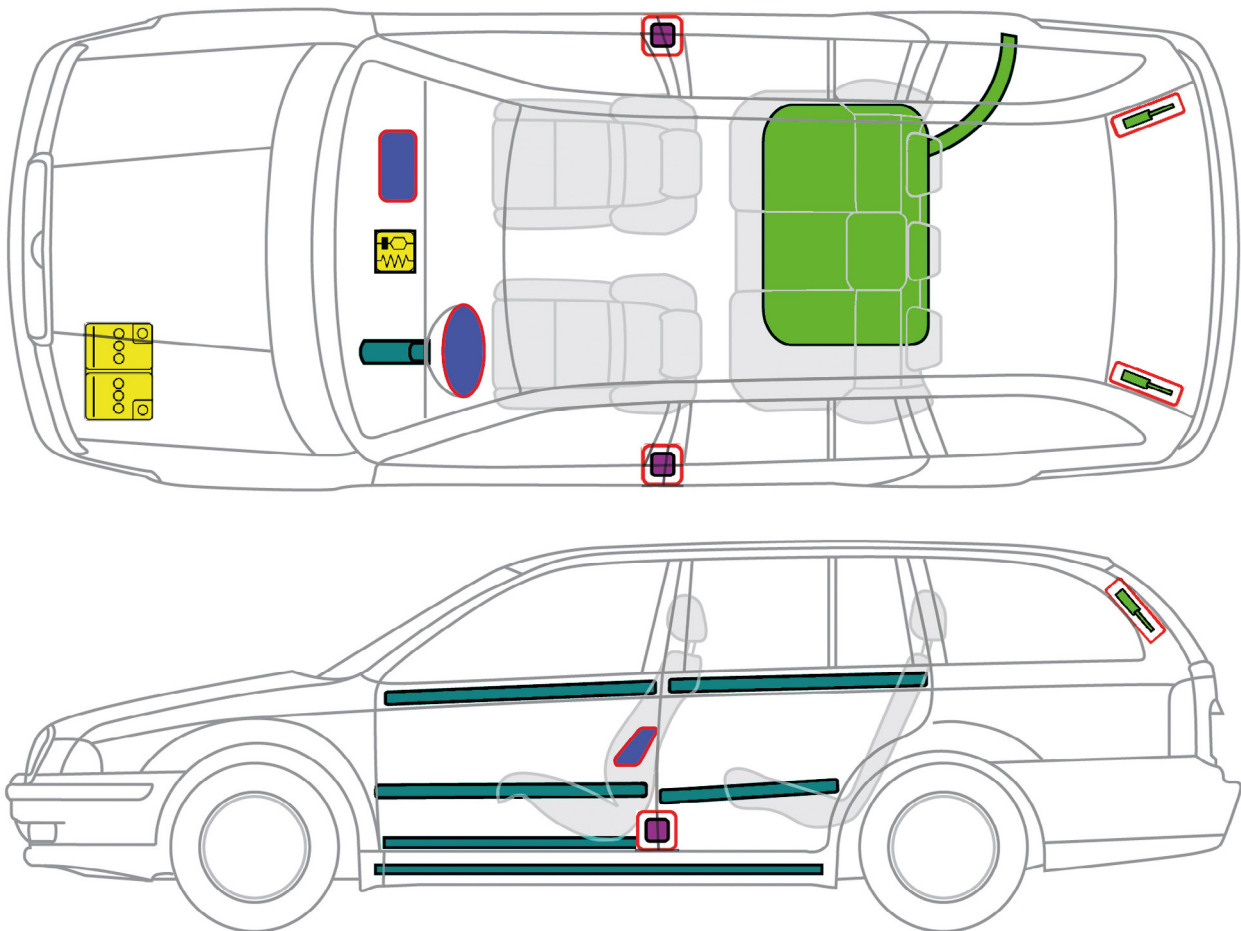

ŠKODA

ŠKODA OCTAVIA COMBI I (2000 - 2010)

Legende

	Airbag		Karosserie-Verstärkung		SRS Steuergerät
	Niedervolt-Batterie		Gurtstraffer		Gasdruckdämpfer / vorgespannte Feder
	Treibstofftank				