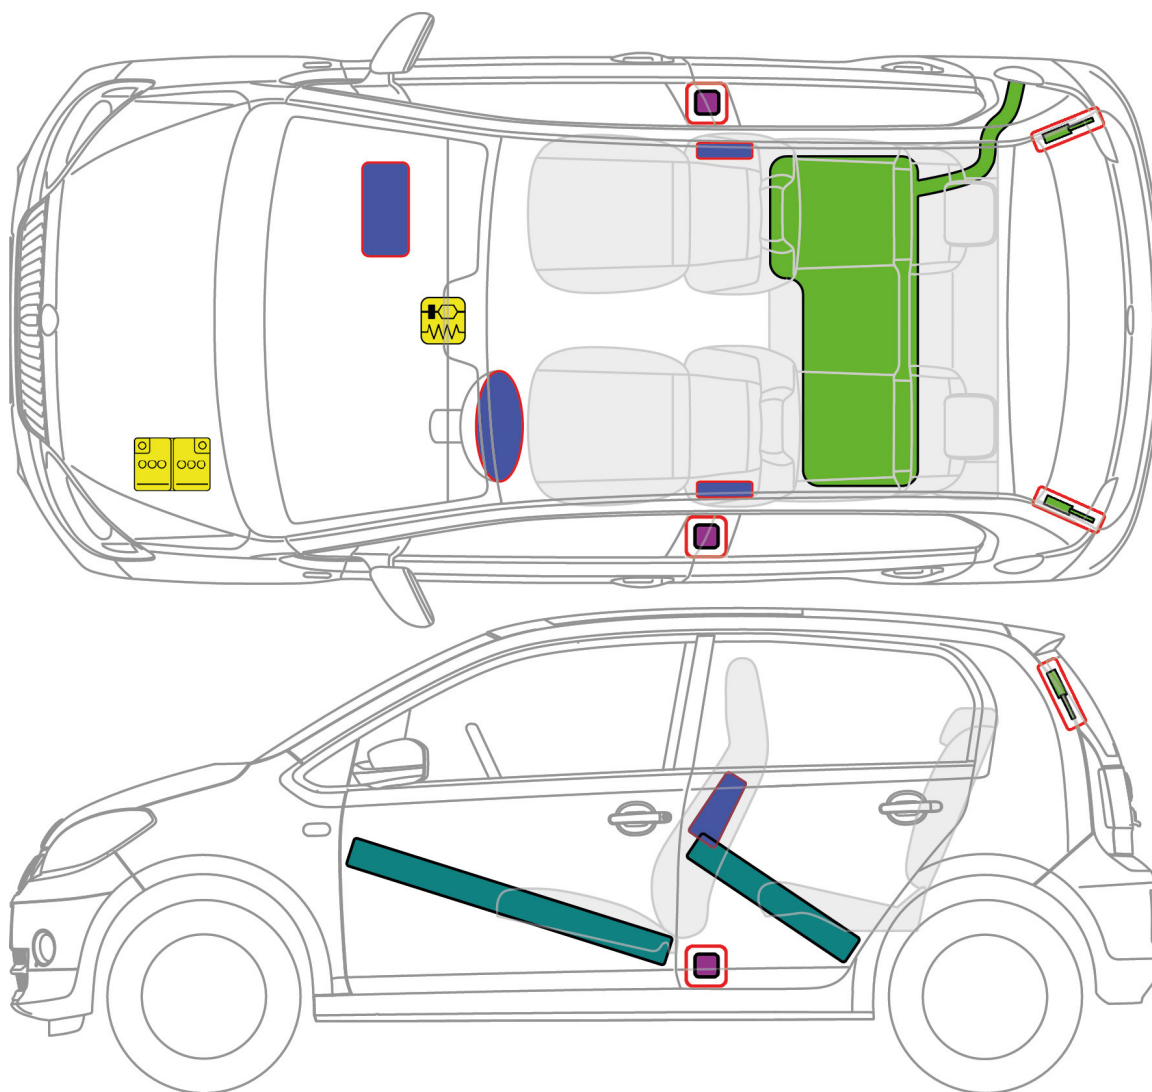

# ŠKODA CITIGO 5-dveřové provedení (od 2012)

Legenda

	Airbag		Vyztužení karoserie		Řídicí jednotka airbagu
	Akumulátor		Předepínač bezpečnostního pásu		Plynová vzpěra
	Palivová nádrž				