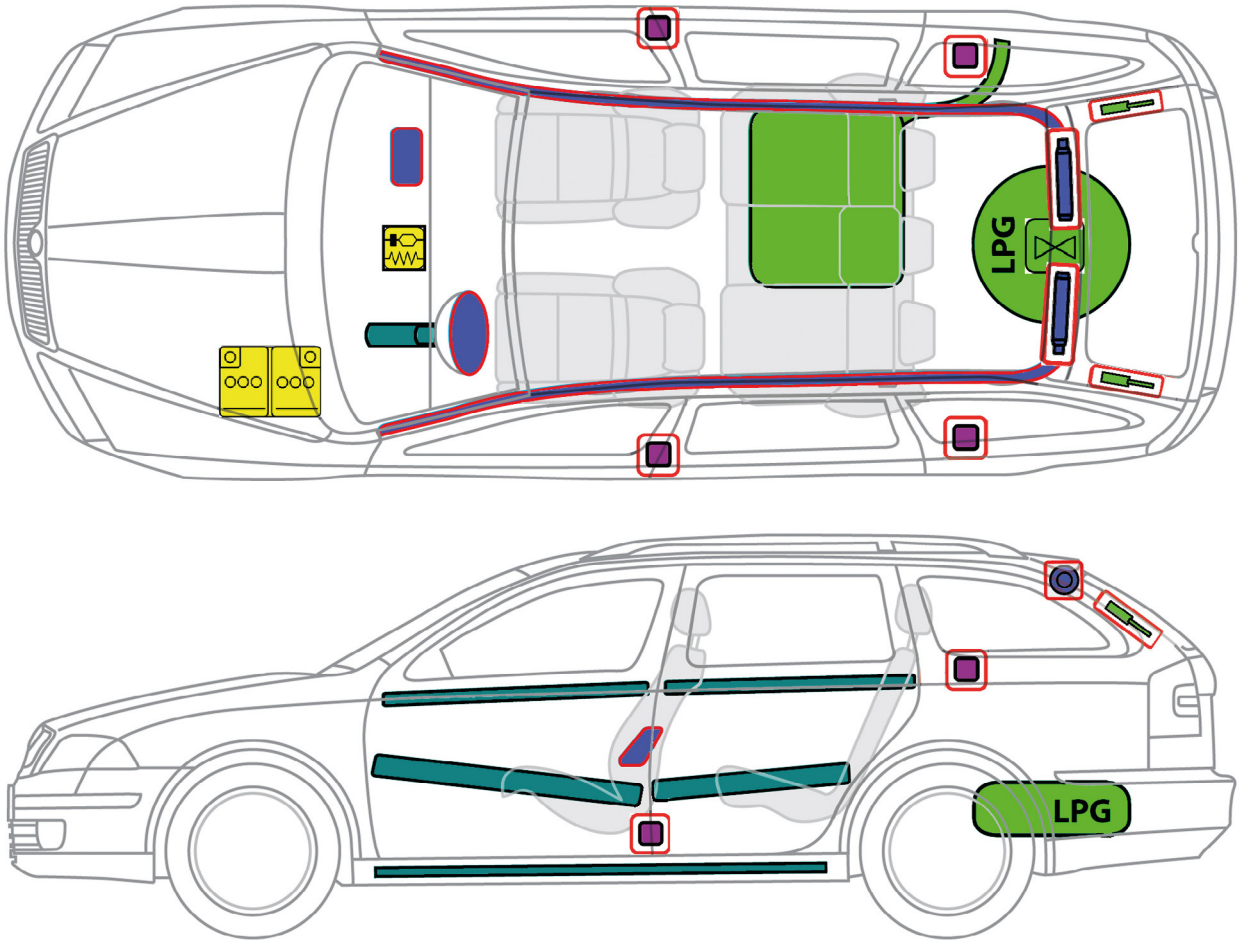

ŠKODA

ŠKODA OCTAVIA COMBI II LPG (2009 - 2013)

MPI

Legende

	Airbag		Karosserie-Verstärkung		SRS Steuergerät		Niedervolt-Batterie
	Gasgenerator		Gasdruckdämpfer / vorge-spannte Feder		Treibstofftank		Gurtstraffer
	Sicherheitsventil		Gastank				