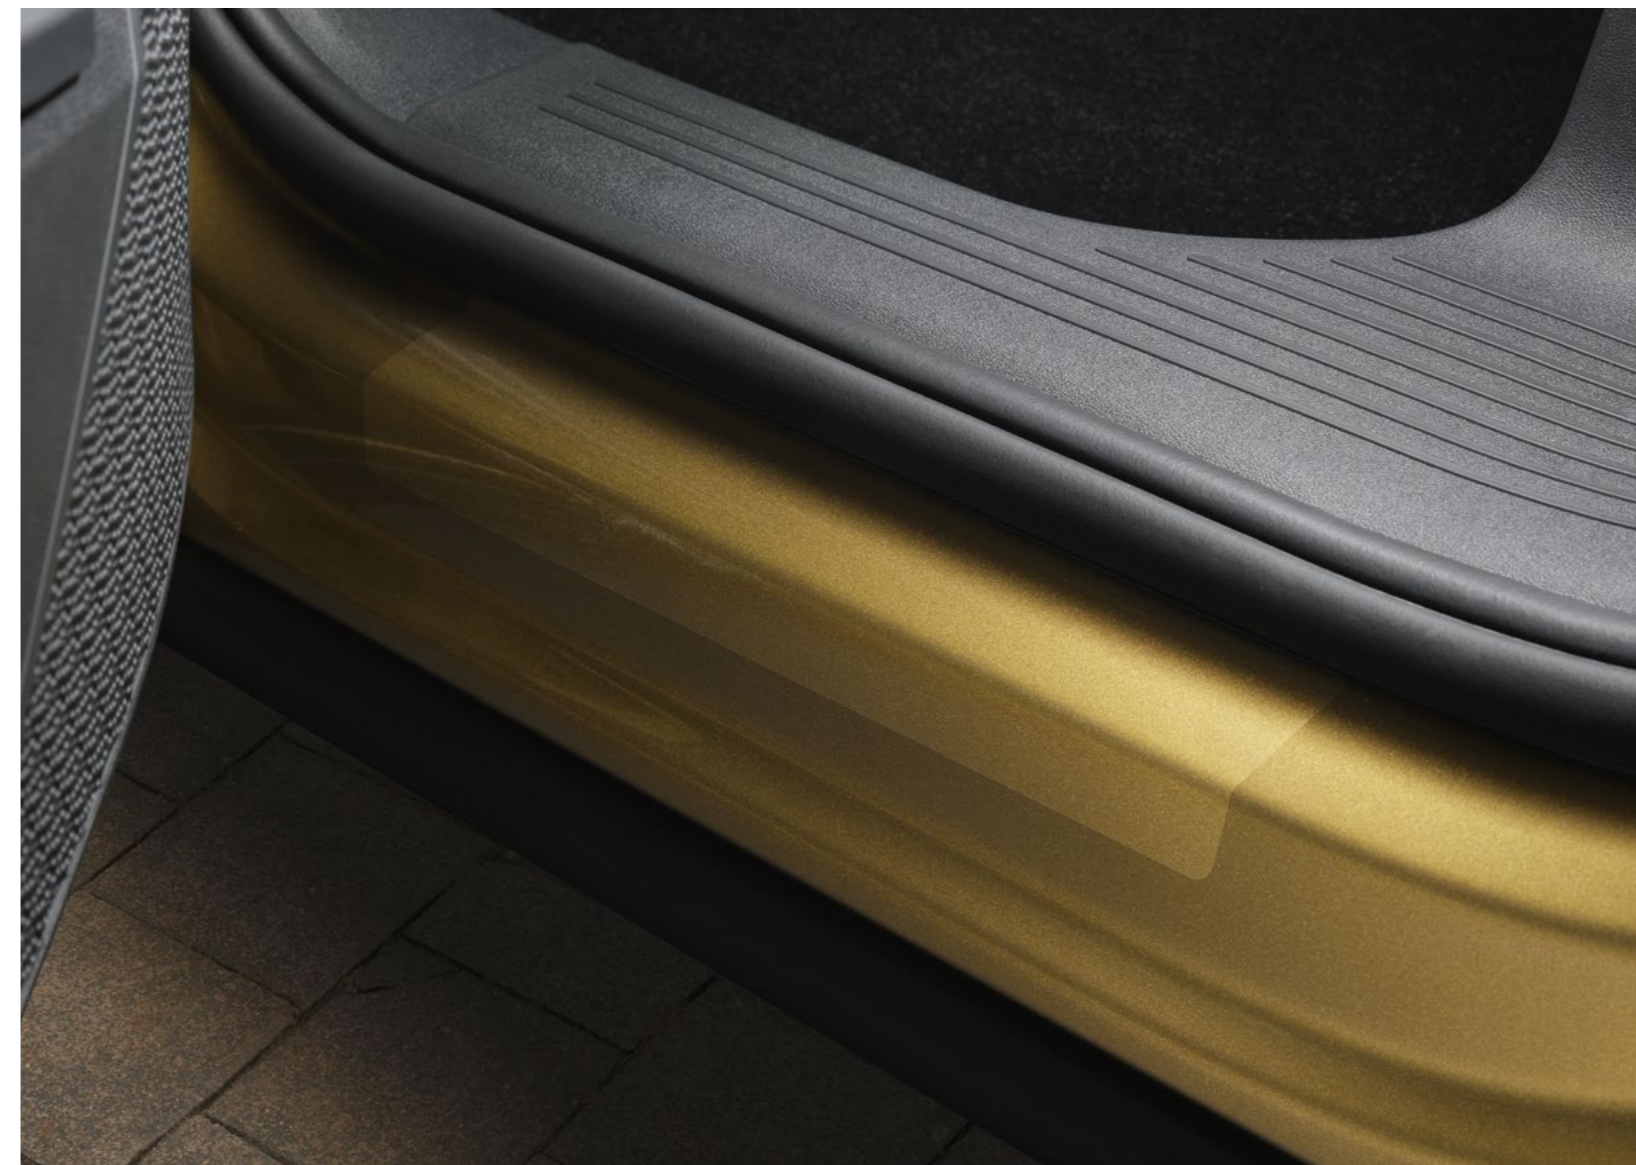

Loading edge protection foil

57H 061 197

Loading edge mat

3P0 071 336

Protective door sill foils front – transparent

57H 071 310

Protective door sill foils rear – transparent

57H 071 310A