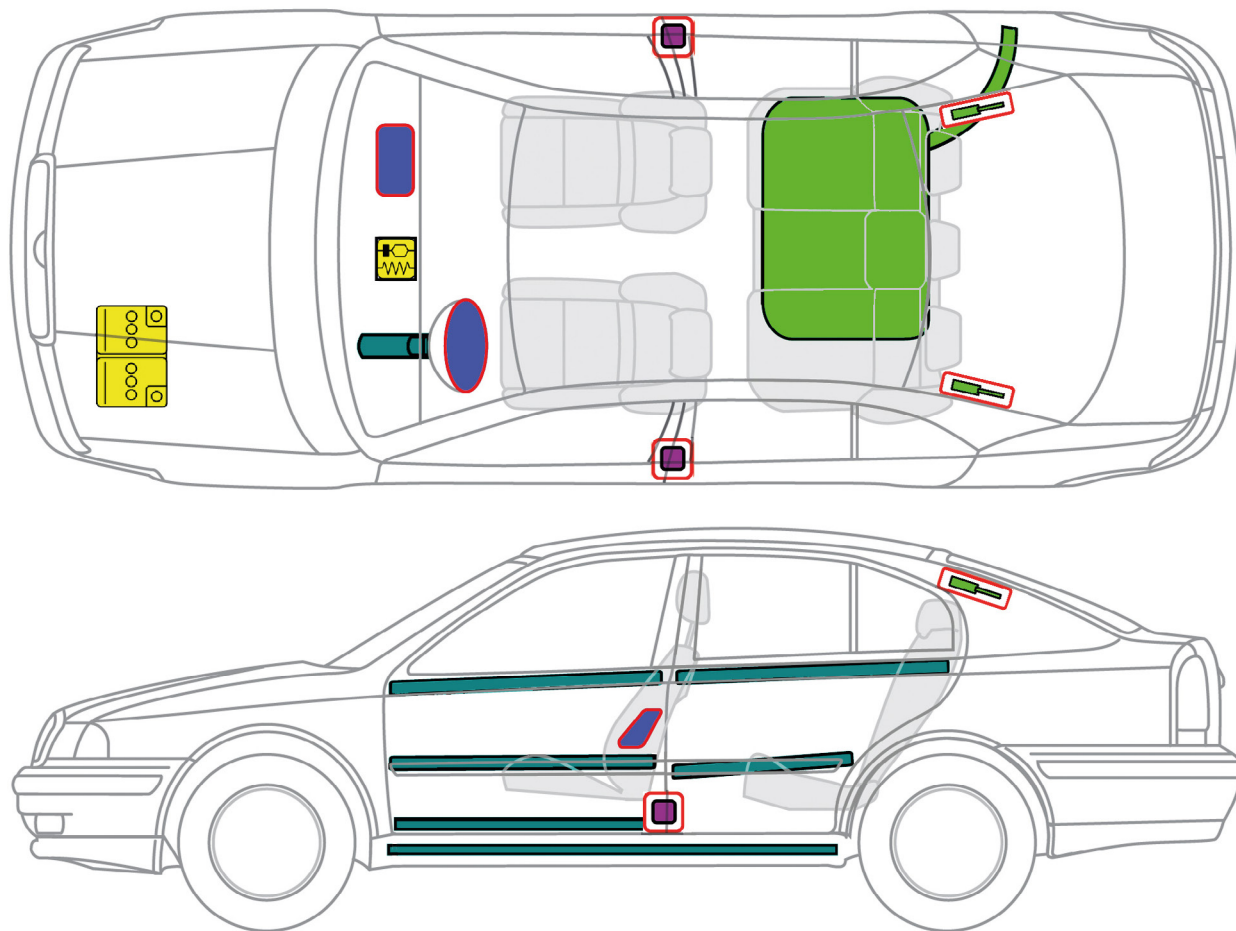

ŠKODA

ŠKODA OCTAVIA I (1996 - 2010)

Legenda

| | | | | | | |
|---|----------------|---|--------------------------------|---|-------------------------|--------|
|  | Airbag |  | Vyztužení karoserie |  | Řídicí jednotka airbagu | |
|  | Akumulátor |  | Předepínač bezpečnostního pásu |  | Plynová vzpěra | |
|  | Palivová nádrž | | | | | |
| | | | ID. číslo | Číslo verze | Datum verze | Strana |
| | | | TMB- 1U | 01 | 02/2016 | 1 z 1 |