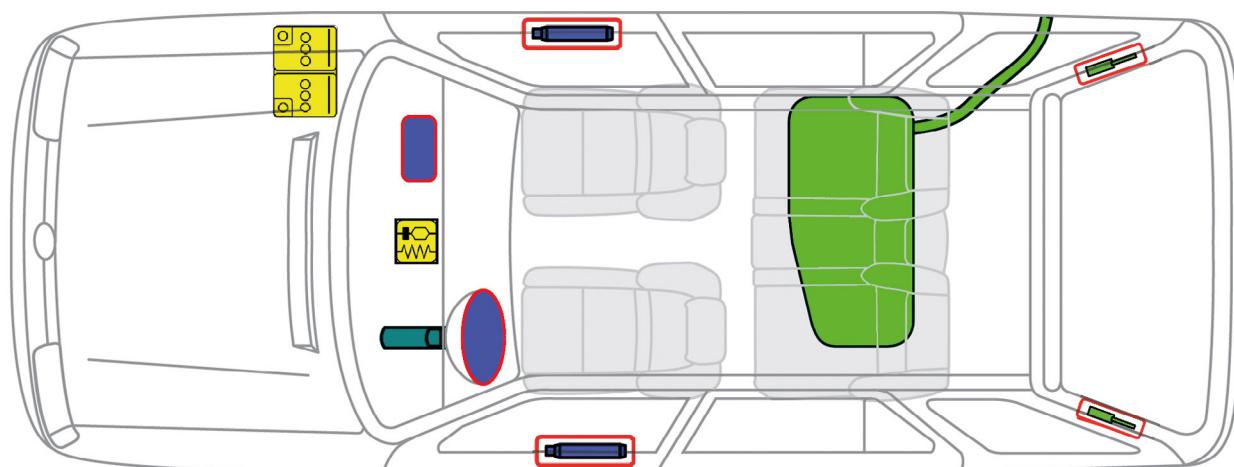

ŠKODA

ŠKODA FELICIA COMBI (1995 - 2001)

Legenda

	Airbag		Vyztužení karoserie		Řídicí jednotka airbagu
	Akumulátor		Plynový generátor		Plynová vzpěra
	Palivová nádrž				
		ID. číslo	Číslo verze	Datum verze	Strana
		TMB- 6U	01	02/2016	1 z 1