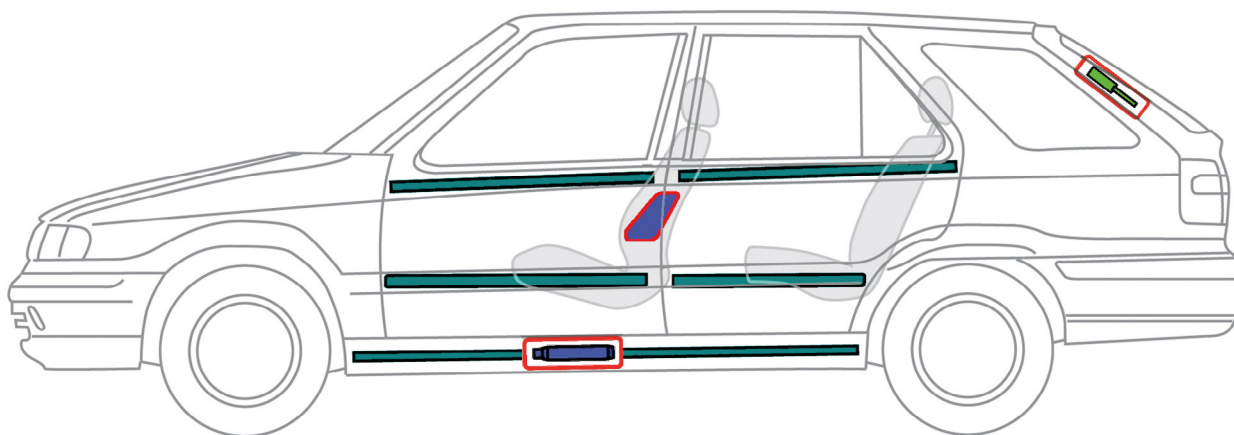

ŠKODA

ŠKODA FELICIA COMBI (1995 - 2001)

Legenda

	Airbag		Vyztužení karoserie		Řídicí jednotka airbagu
	Akumulátor		Plynový generátor		Plynová vzpěra
	Palivová nádrž				
		ID. číslo	Číslo verze	Datum verze	Strana
		TMB- 6U	01	02/2016	1 z 1